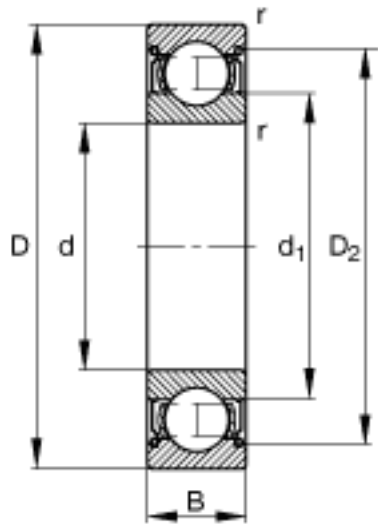

参考资料:<http://www.sozhou.com/p/815bbdd6.html>