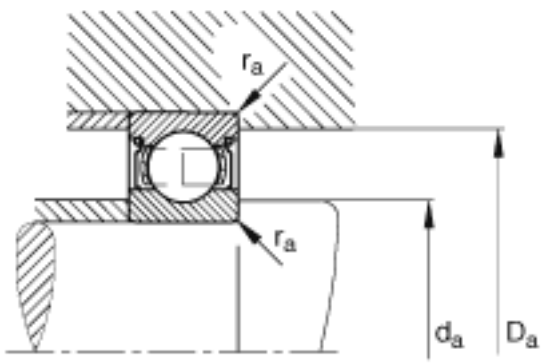

参考资料:<http://www.sozhou.com/p/815bbdd6.html>