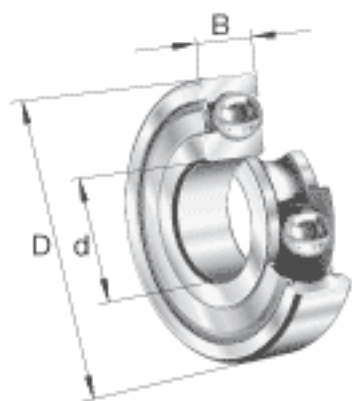

FAG 6322-2Z参数

尺寸	d	110	mm	-
	D	240	mm	-
	B	50	mm	-
	D₂	203.1	mm	-
	D_{a max}	226	mm	-
	d₁	152.9	mm	-
	d_{a min}	124	mm	-
	r_{a max}	2.5	mm	-
	r_{min}	3	mm	-
重量	m	10500	g	质量
基本额定载荷	C_r	201000	N	基本额定动载荷，径向
	C_{0r}	165000	N	基本额定静载荷，径向
极限转速	n_G	3250	r/min	极限转速
参考转速	n_B	4150	r/min	参考速度
疲劳极限载荷	C_{ur}	8600	N	疲劳极限载荷，径向

FAG 6322-2Z图片