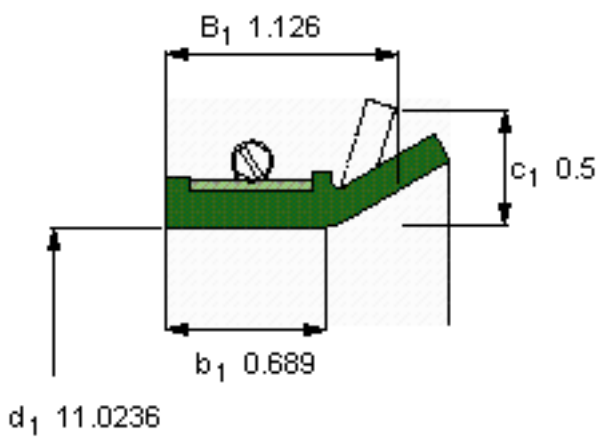

SKF 524206参数

主要尺寸	$d_1$	280	mm	-
	$B_1$	28.6	mm	-
	$b_1$	17.5	mm	-
说明	设计	CT1	-	-
	密封唇材料	R	-	-
	型号	524206	-	-
	美国图纸编号	524206	-	-

SKF 524206图片

参考资料: <http://www.sozhou.com/p/814917f9.html>