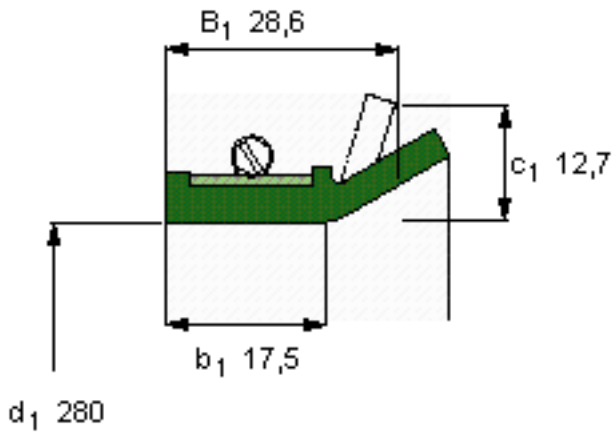

SKF 524206参数

主要尺寸	$d_1$	280	mm	-
	$B_1$	28.6	mm	-
	$b_1$	17.5	mm	-
说明	设计	CT1	-	-
	密封唇材料	R	-	-
	型号	524206	-	-
	美国图纸编号	524206	-	-

SKF 524206图片

参考资料: <http://www.sozhou.com/p/814917f9.html>