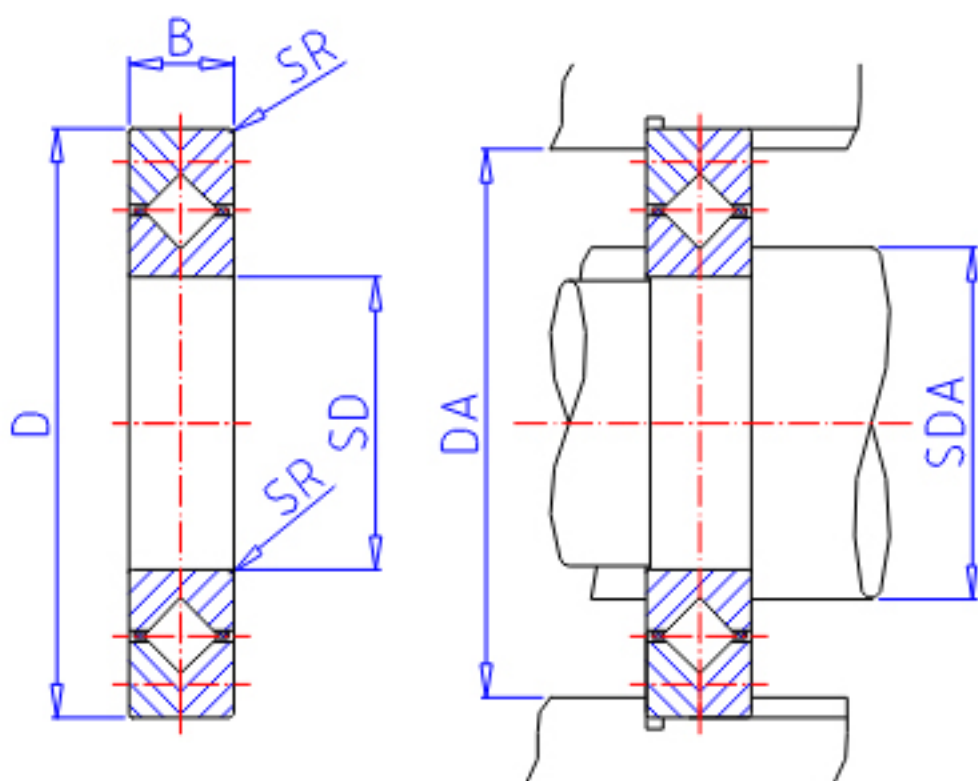

参考资料:<http://www.sozhou.com/p/813e2646.html>