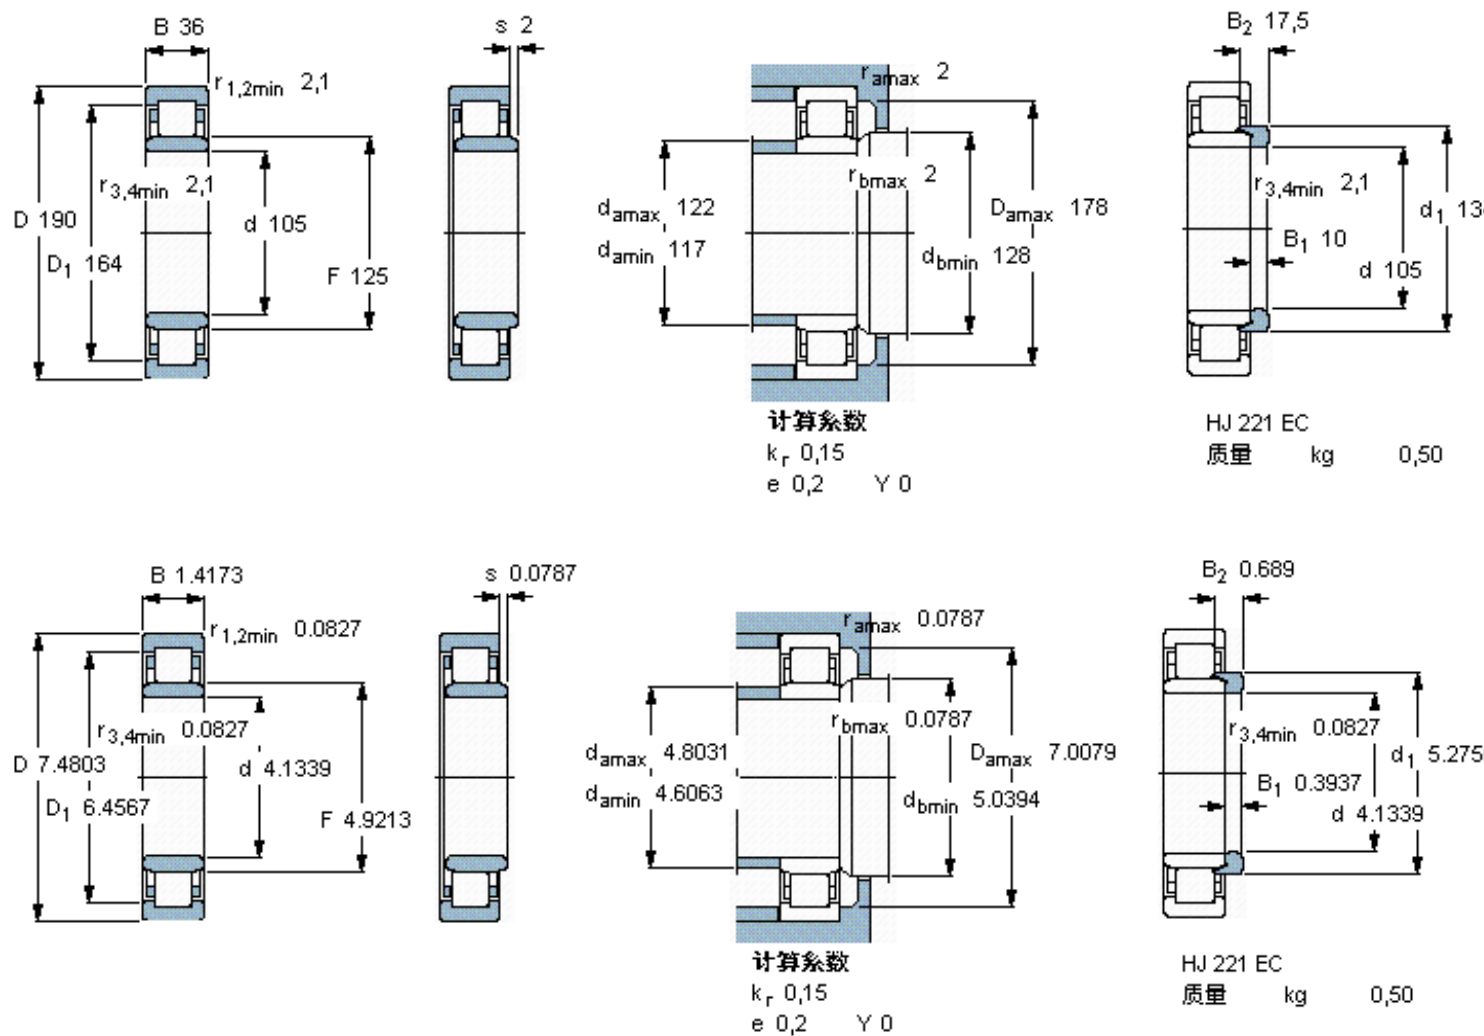

SKF NU 221 ECJ *参数

主要尺寸	d	105	mm	-
	D	190	mm	-
	B	36	mm	-
基本额定载荷	C	300000	N	动载荷
	C_0	315000	N	静载荷
疲劳载荷极限	P_u	36500	N	-
额定转速	参考转速	3800	r/min	-
	极限转速	4300	r/min	-
重量	重量	4100	g	-
型号	* SKF 探索者轴承	NU 221 ECJ *	-	-
角圈	型号	HJ 221 EC	-	-

SKF NU 221 ECJ *图片

参考资料:<http://www.sozhou.com/p/813d5ffc.html>