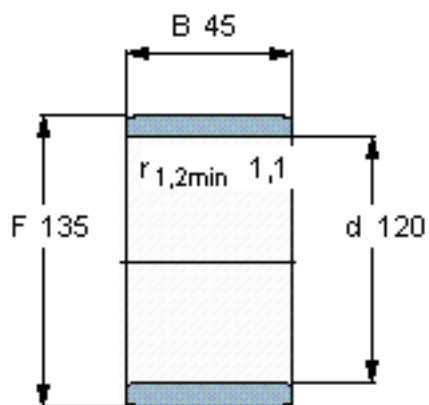

SKF IR 120x135x45参数

主要尺寸	d	120	mm	-
	F	135	mm	-
	B	45	mm	-
	最小	1.1	mm	-
重量	重量	1000	g	-
型号	型号	IR 120x135x45	-	-

SKF IR 120x135x45图片

参考资料: <http://www.sozhou.com/p/8131a518.html>