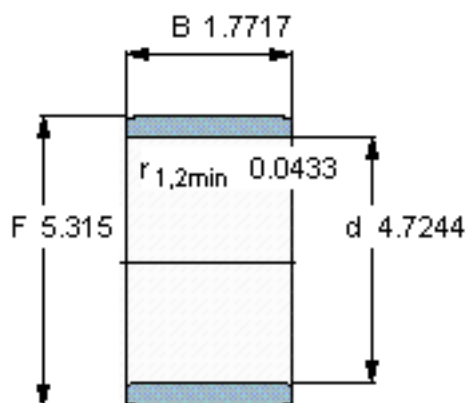

SKF IR 120x135x45参数

主要尺寸	d	120	mm	-
	F	135	mm	-
	B	45	mm	-
	最小	1.1	mm	-
重量	重量	1000	g	-
型号	型号	IR 120x135x45	-	-

SKF IR 120x135x45图片

参考资料: <http://www.sozhou.com/p/8131a518.html>