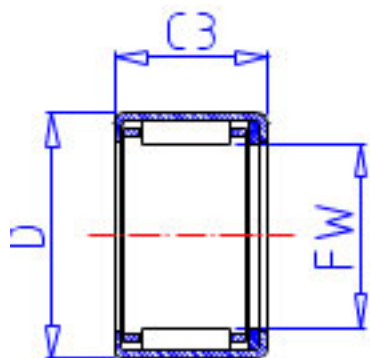

FJT,FJHT,FJLT