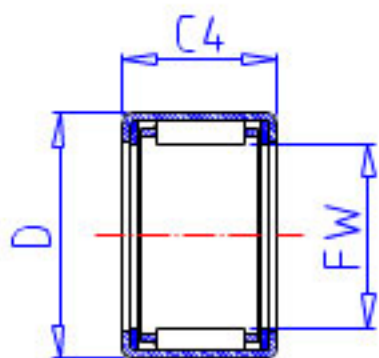

FJT,FJHT,FJLT

FJTT,FJHTT,FJLTT

MFJT,MFJLT