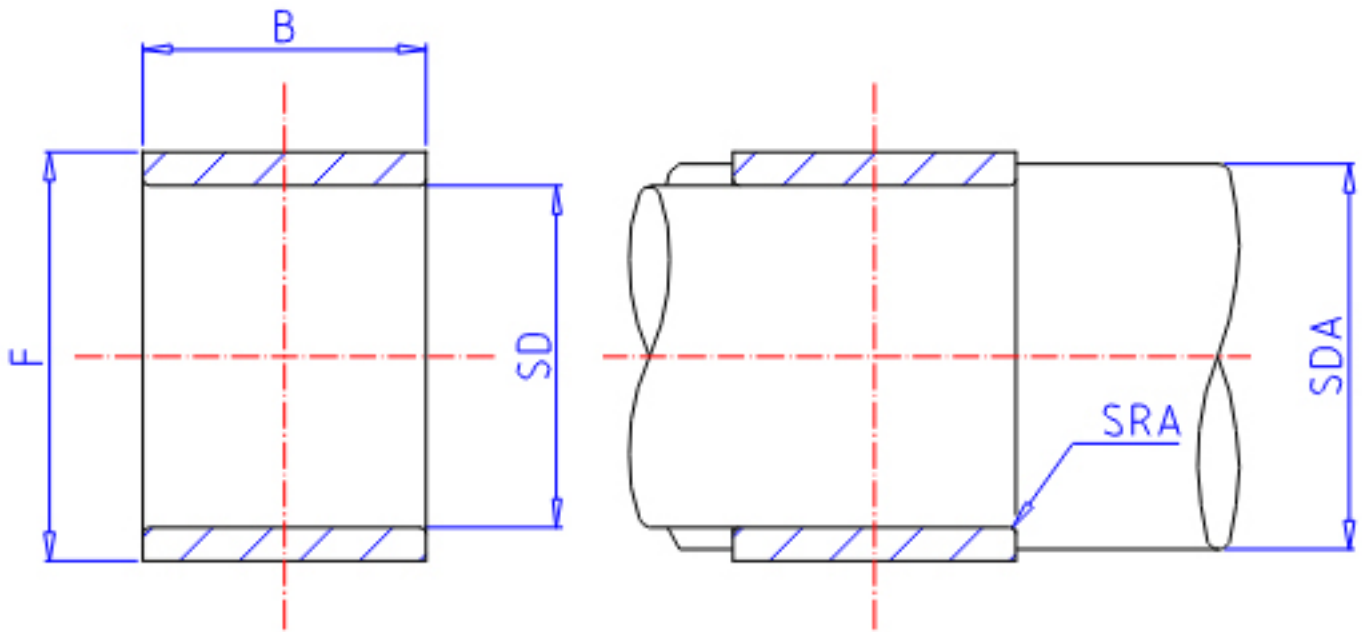

参考资料:<http://www.sozhou.com/p/80b3f9a3.html>