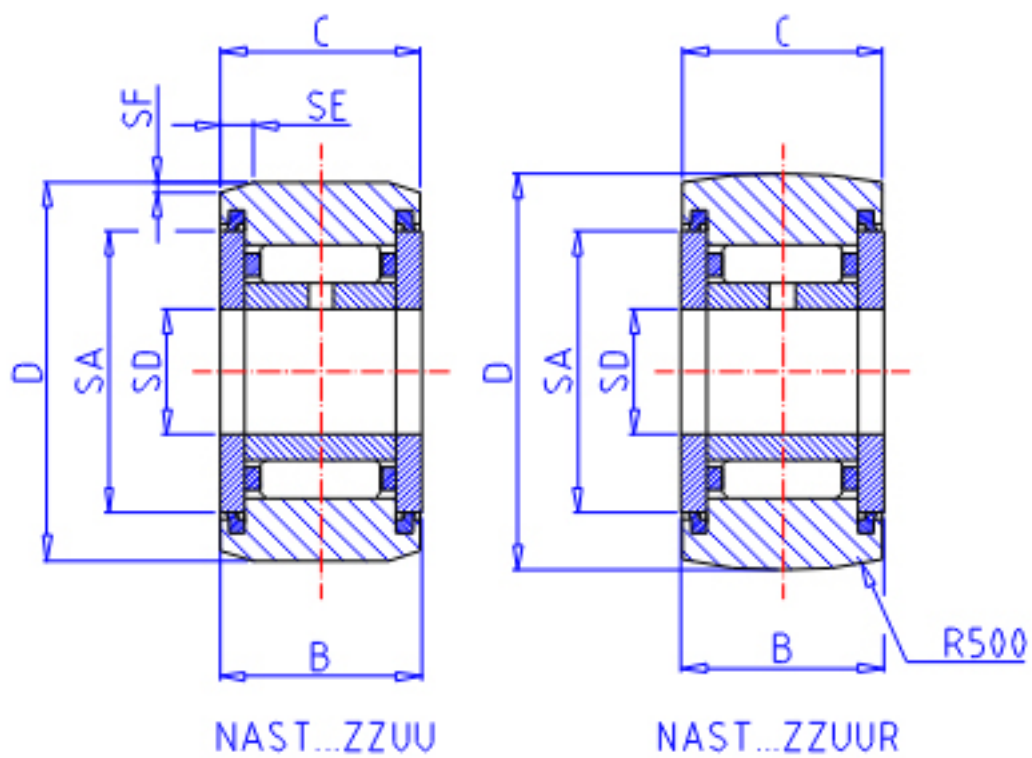

IKO NAST 20ZZUU参数

轴径	STDRT	20	mm	轴径
型号	ORDER	NAST 20ZZUU		型号
重量	MASS	195.0	g	重量
主要尺寸	SD	20	mm	内径
	D	47	mm	外径
	B	20	mm	宽度
	C	19.8	mm	宽度
	SA	38.0	mm	-
	SE	3.0	mm	-
	SF	1.0	mm	-
基本额定载荷	CR	19400	N	动载荷
	COR	24500	N	静载荷

IKO NAST 20ZZUU图片

参考资料:<http://www.sozhou.com/p/804fdc96.html>