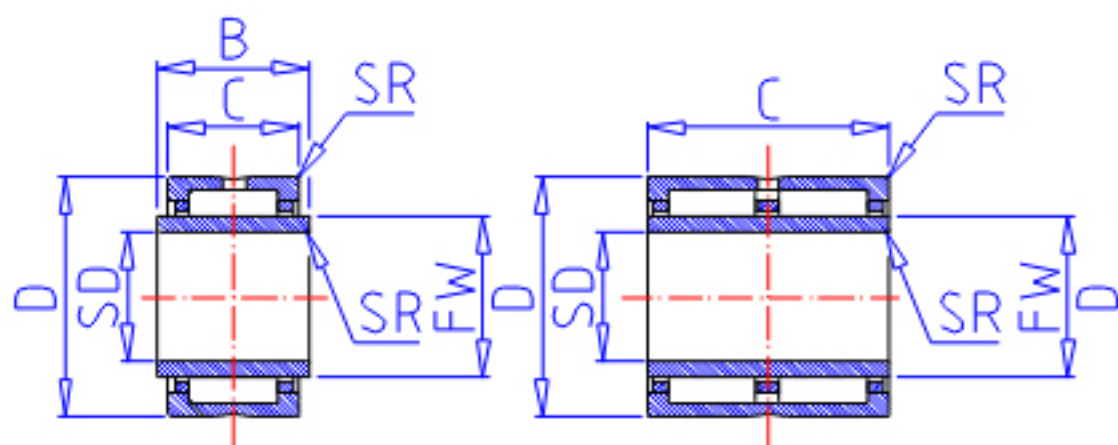

IKO GTRI 9012550参数

轴径	STDRT	90	mm	轴径
型号	ORDER	GTRI 9012550		型号
重量	MASS	2020.0	g	重量
主要尺寸	SD	90	mm	内径
	D	125	mm	外径
	C	50	mm	宽度
	B	50.500	mm	宽度
	SR	1.5	mm	(最小)
	FW	100	mm	内径
	S	0.000	mm	-
安装尺寸	SDAMIN	98.0	mm	(最小)
	SDAMAX	98.5	mm	(最大)
	DA	117.0	mm	(最大)
基本额定载荷	CR	234000	N	动载荷
	COR	549000	N	静载荷
搭配内圈	IR	LRTZ 9010050		搭配内圈

IKO GTRI 9012550图片

NA 48, NA49
TAFI, TRI
NA 69 (SD $\leq$ 30)

NA 69