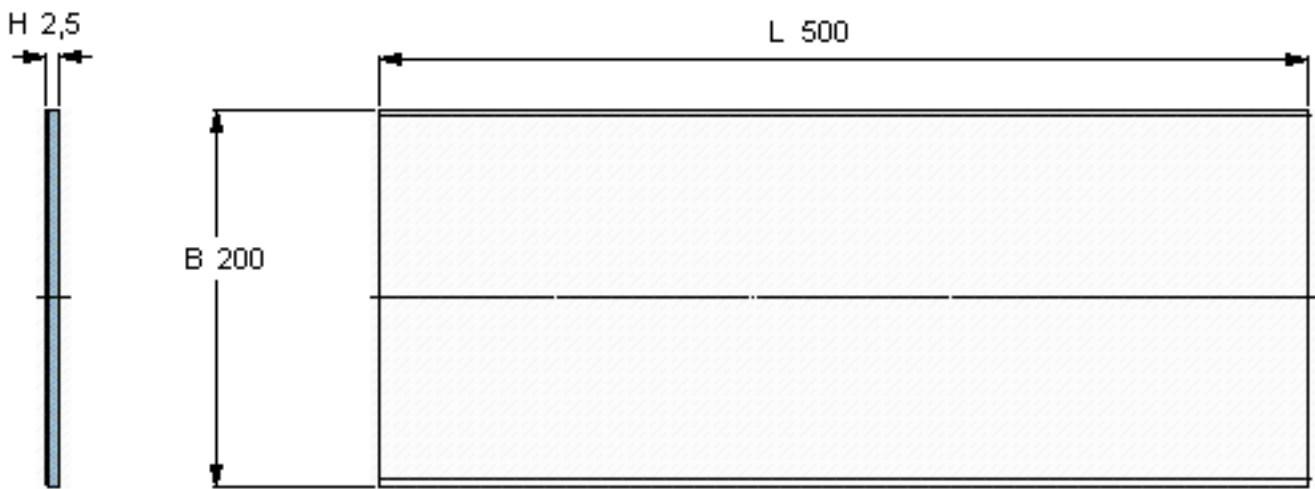

SKF PCMS 2005002.5 E参数

主要尺寸	B	200	mm	-
	L	500	mm	-
	H	2.5	mm	-
重量	重量	1900	g	-
型号	型号	PCMS 2005002.5 E		-

SKF PCMS 2005002.5 E图片

参考资料:<http://www.sozhou.com/p/7fd306e3.html>