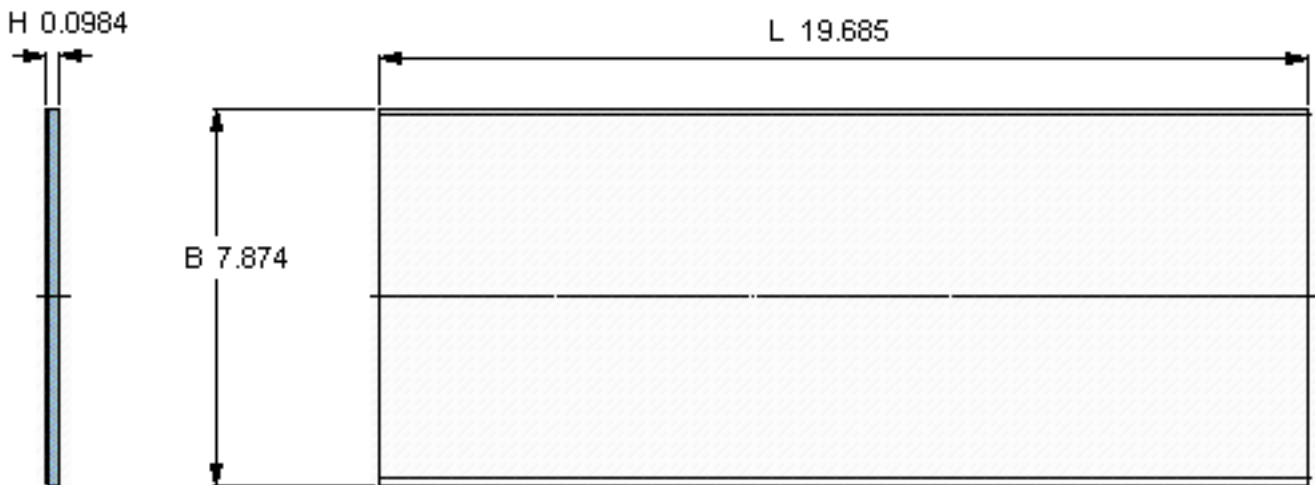

SKF PCMS 2005002.5 E参数

主要尺寸	B	200	mm	-
	L	500	mm	-
	H	2.5	mm	-
重量	重量	1900	g	-
型号	型号	PCMS 2005002.5 E		-

SKF PCMS 2005002.5 E图片

参考资料:<http://www.sozhou.com/p/7fd306e3.html>