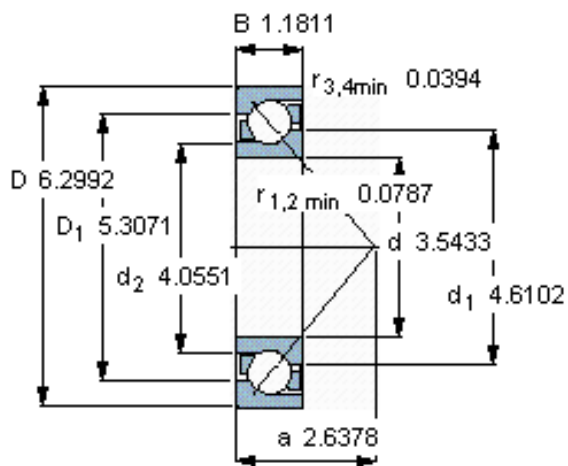

SKF 7218 BEGAF参数

主要尺寸	d	90	mm	-
	D	160	mm	-
	B	30	mm	-
基本额定载荷	C	108000	N	动载荷
	C_0	96500	N	静载荷
疲劳载荷极限	P_u	3650	N	-
额定转速	参考转速	4500	r/min	-
	极限转速	4500	r/min	-
重量	重量	2410	g	-
型号	* SKF 探索者轴承	7218 BEGAF	-	-

SKF 7218 BEGAF图片

参考资料: <http://www.sozhou.com/p/7fa9cd6d.html>

计算系数

k_r 0,095

k_a 1,4

e 1,14

X 0,35

Y 0,57

Y_0 0,26