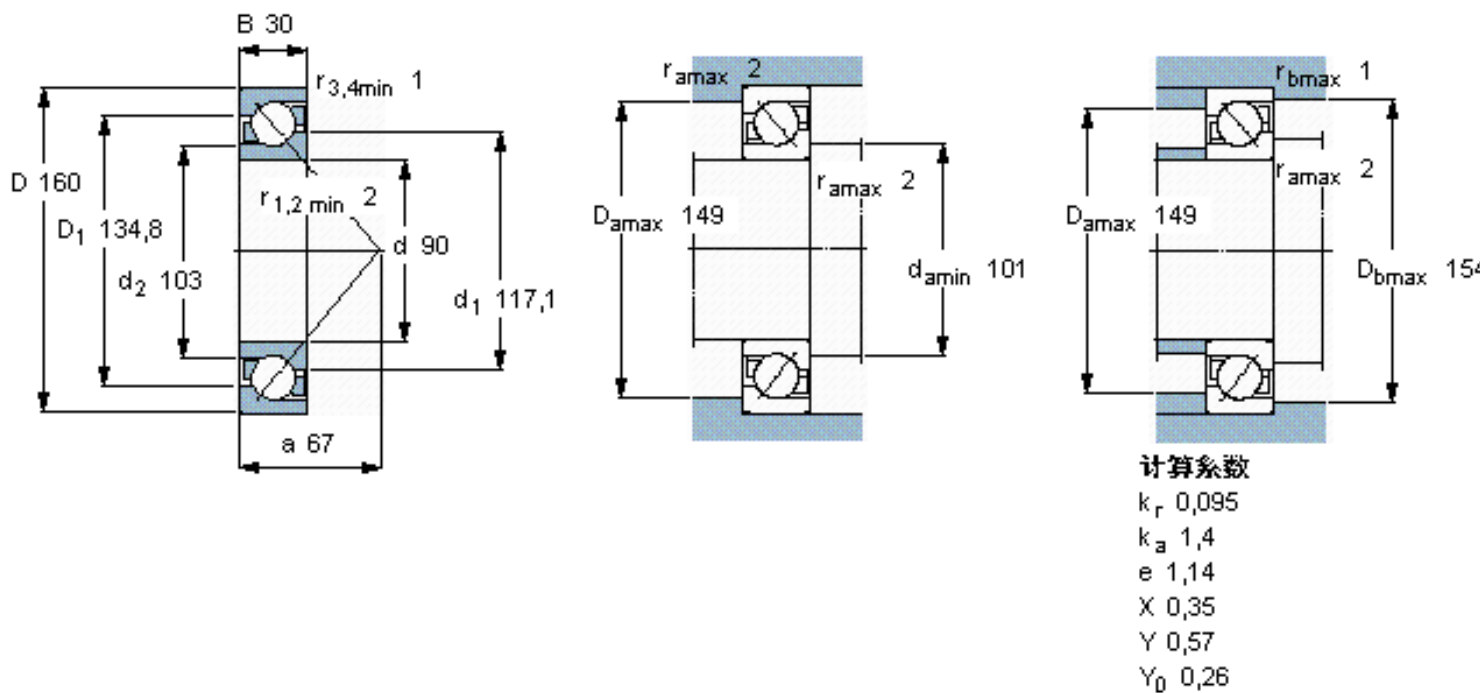

SKF 7218 BEGAF参数

主要尺寸	d	90	mm	-
	D	160	mm	-
	B	30	mm	-
基本额定载荷	C	108000	N	动载荷
	C_0	96500	N	静载荷
疲劳载荷极限	P_u	3650	N	-
额定转速	参考转速	4500	r/min	-
	极限转速	4500	r/min	-
重量	重量	2410	g	-
型号	* SKF 探索者轴承	7218 BEGAF	-	-

SKF 7218 BEGAF图片

参考资料: <http://www.sozhou.com/p/7fa9cd6d.html>

计算系数

k_r 0,095

k_a 1,4

e 1,14

X 0,35

Y 0,57

Y_0 0,26