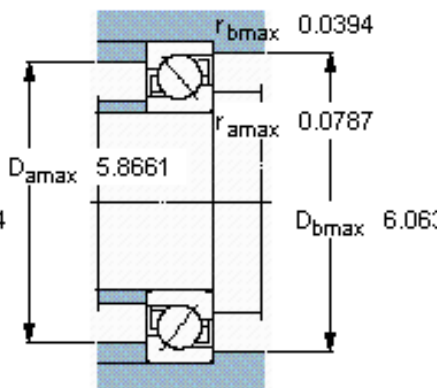

计算系数

k_r 0,095

k_a 1,4

e 1,14

X 0,35

Y 0,57

Y_0 0,26