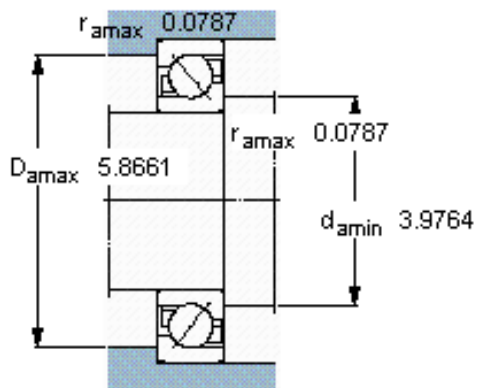

计算系数

k_r 0,095

k_a 1,4

e 1,14

X 0,35

Y 0,57

Y_0 0,26