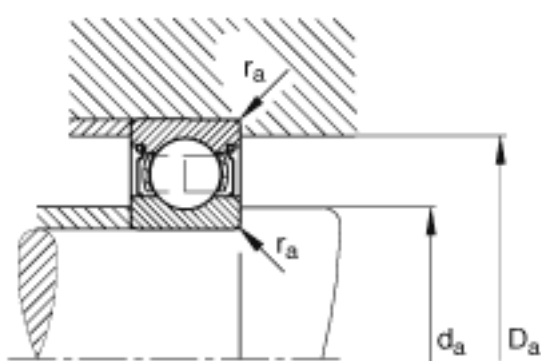

参考资料:<http://www.sozhou.com/p/7f82ec26.html>