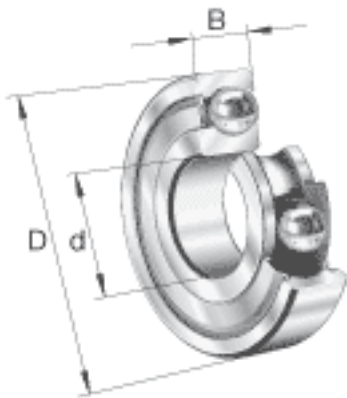

FAG 61807-2Z参数

尺寸	d	35	mm	-
	D	47	mm	-
	B	7	mm	-
	D₂	44.3	mm	-
	D_{a max}	45	mm	-
	d₁	39	mm	-
	d_{a min}	37	mm	-
	r_{a max}	0.3	mm	-
疲劳极限载荷	C_{ur}	153	N	疲劳极限载荷，径向
参考转速	n_B	9600	r/min	参考速度
尺寸	r_{min}	0.3	mm	-
重量	m	30	g	质量
基本额定载荷	C_r	4550	N	基本额定动载荷，径向
	C_{0r}	3600	N	基本额定静载荷，径向
极限转速	n_G	18300	r/min	极限转速

FAG 61807-2Z图片