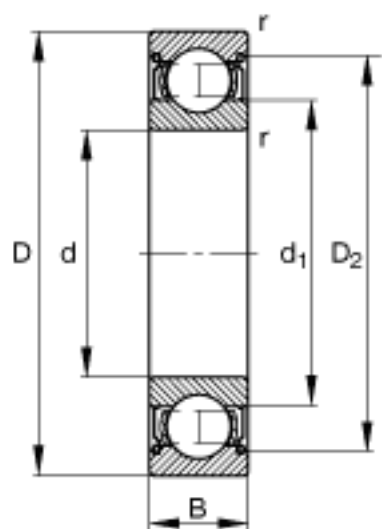

参考资料:<http://www.sozhou.com/p/7f82ec26.html>