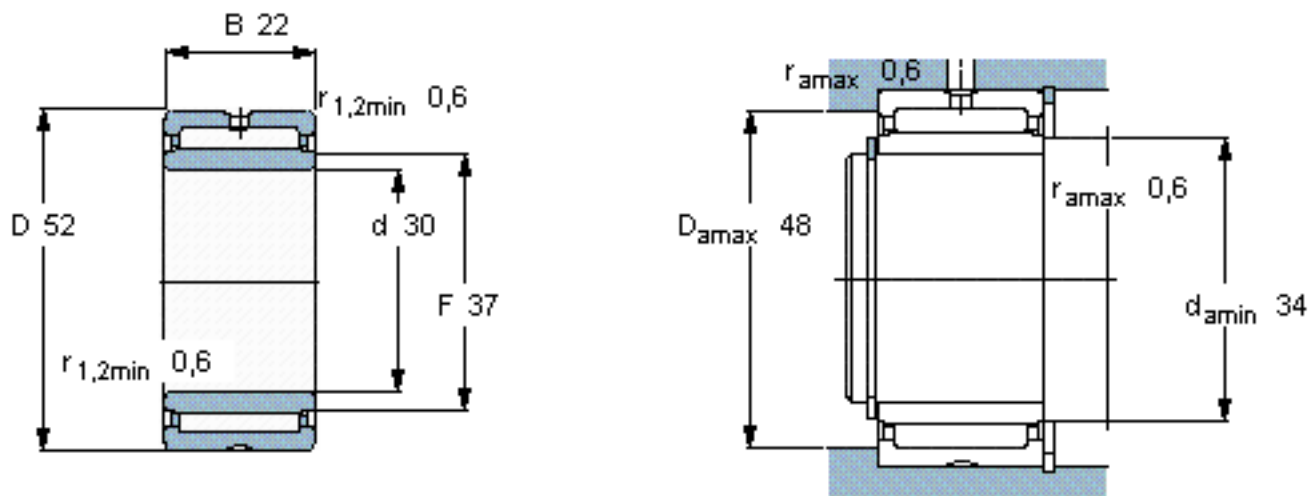

SKF NKIS 30参数

主要尺寸	d	30	mm	-
	D	52	mm	-
	B	22	mm	-
基本额定载荷	C	36000	N	动载荷
	C_0	54000	N	静载荷
疲劳载荷极限	P_u	6950	N	-
额定转速	参考转速	10000	r/min	-
	极限转速	12000	r/min	-
重量	重量	180	g	-
型号	型号	NKIS 30	-	-

SKF NKIS 30图片

从轴承中一个圈环的正常位置相对于另一个圈环的允许轴向位移：

s 1

参考资料：<http://www.sozhou.com/p/7f7a9a32.html>

从轴承中一个圈环的正常位置相对于另一个圈环的允许轴向位移：
 s 0.0394