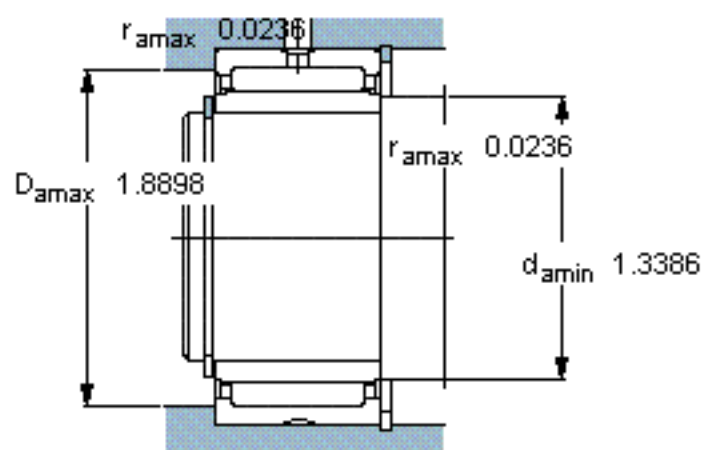

SKF NKIS 30参数

主要尺寸	d	30	mm	-
	D	52	mm	-
	B	22	mm	-
基本额定载荷	C	36000	N	动载荷
	C_0	54000	N	静载荷
疲劳载荷极限	P_u	6950	N	-
额定转速	参考转速	10000	r/min	-
	极限转速	12000	r/min	-
重量	重量	180	g	-
型号	型号	NKIS 30	-	-

SKF NKIS 30图片

从轴承中一个圈环的正常位置相对于另一个圈环的允许轴向位移：

s 1

参考资料：<http://www.sozhou.com/p/7f7a9a32.html>

从轴承中一个圈环的正常位置相对于另一个圈环的允许轴向位移：
 s 0.0394