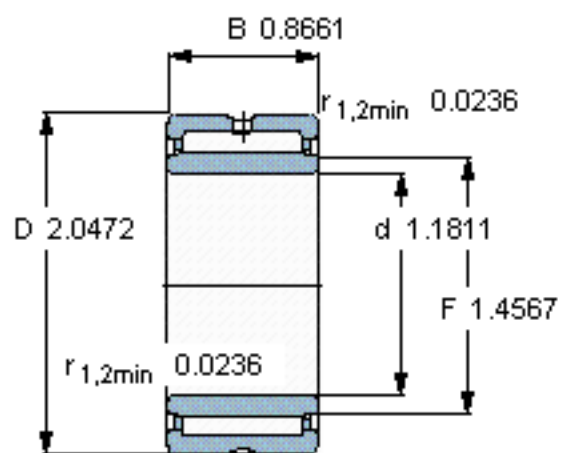

SKF NKIS 30参数

主要尺寸	d	30	mm	-
	D	52	mm	-
	B	22	mm	-
基本额定载荷	C	36000	N	动载荷
	C_0	54000	N	静载荷
疲劳载荷极限	P_u	6950	N	-
额定转速	参考转速	10000	r/min	-
	极限转速	12000	r/min	-
重量	重量	180	g	-
型号	型号	NKIS 30	-	-

SKF NKIS 30图片

从轴承中一个圈环的正常位置相对于另一个圈环的允许轴向位移：

s 1

参考资料：<http://www.sozhou.com/p/7f7a9a32.html>

从轴承中一个圈环的正常位置相对于另一个圈环的允许轴向位移：
 s 0.0394