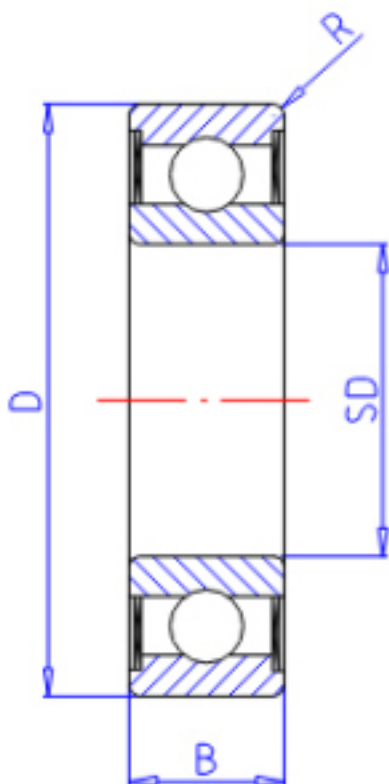

KOYO 636-2RS参数

主要尺寸	SD	6.0	mm	内径
	D	22	mm	外径
	B	7.0	mm	宽度
	R	0.30	mm	(最小)
型号	ORDER	636-2RS		型号
基本额定载荷	C	3300	N	动载荷
	C0	1350	N	静载荷
极限转速	NG	23000	1/min	脂润滑
	NO	0	1/min	油润滑

KOYO 636-2RS图片

参考资料:<http://www.sozhou.com/p/7f25ff4d.html>