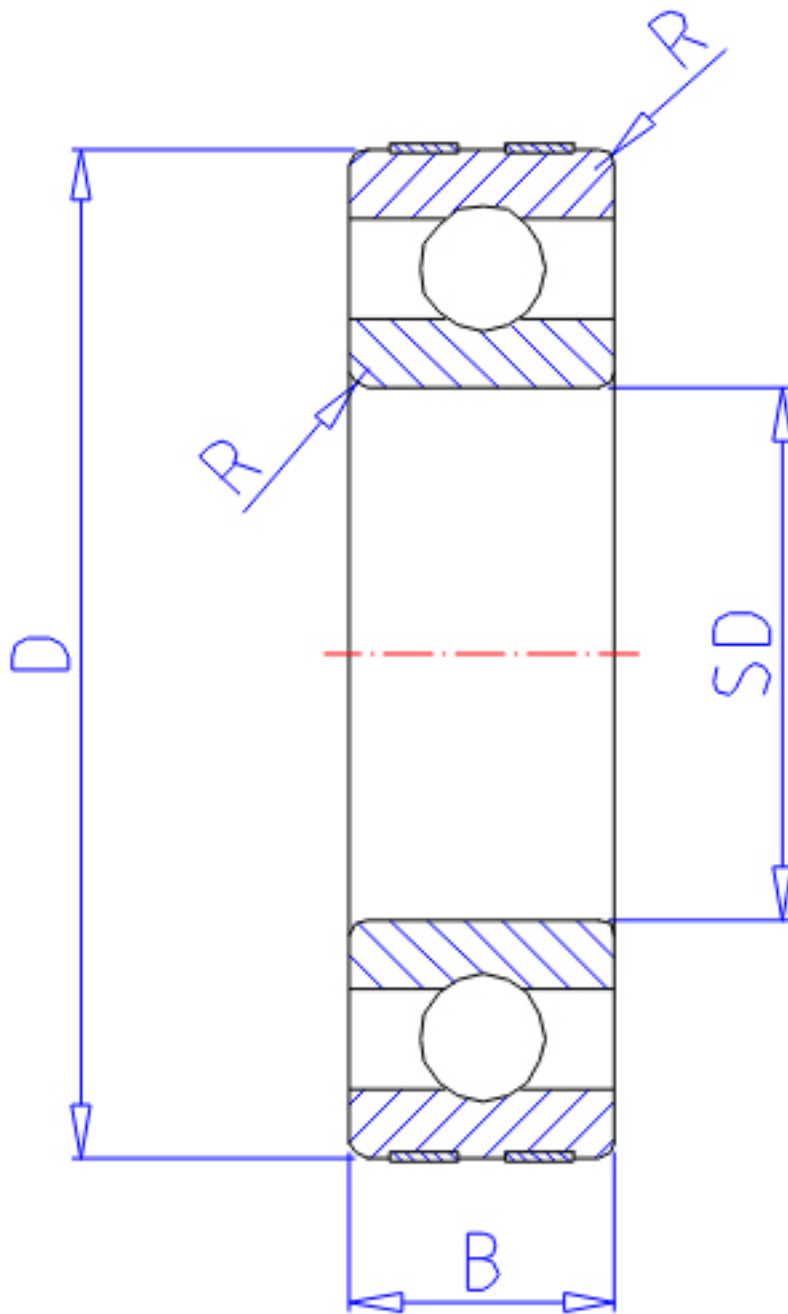

### NTN EC-6205参数

主要尺寸	SD	25	mm	-
	D	52	mm	外径
	B	15	mm	宽度
	R	1.0	mm	-
型号	ORDER	EC-6205		型号
基本额定载荷	CR	14000	N	动载荷
	COR	7850	N	静载荷
	CRF	1430	kgf	动载荷
	CORF	800	kgf	静载荷
允许载荷	AL1	6550	N	允许载荷
	AL2	665	kgf	允许载荷
极限转速	LSG	13000	r/min	脂润滑
	LSO	15000	r/min	油润滑
重量	MASS	122	g	重量

### NTN EC-6205图片

参考资料:<http://www.sozhou.com/p/7ee966a6.html>