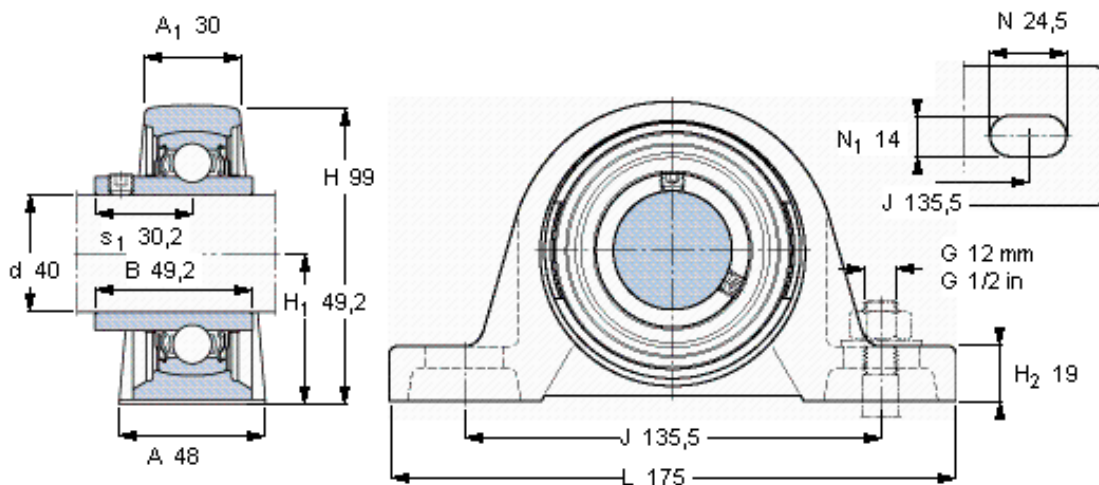

SKF SY 40 TF/VA201参数

主要尺寸	d	40	mm	-
	A	48	mm	-
	H	99	mm	-
	H <sub>1</sub>	49.2	mm	-
	L	175	mm	-
基本额定载荷	C <sub>0</sub>	19000	N	静载荷
重量	重量	1800	g	-
型号	轴承单元	SY 40 TF/VA201	-	-
	轴承座	SY 508 U/VA228	-	-
	轴承	YAR 208-2FW/VA201	-	-

SKF SY 40 TF/VA201图片

平头螺钉  
适宜的止动环 [Nm]  
六角键销尺寸 [mm]

M 8×  
6,5  
4

参考资料: <http://www.sozhou.com/p/7ed6e251.html>

平头螺钉  
 适宜的止动环 [Nm]  
 六角键销尺寸 [mm]

M 8x  
 6,5  
 4