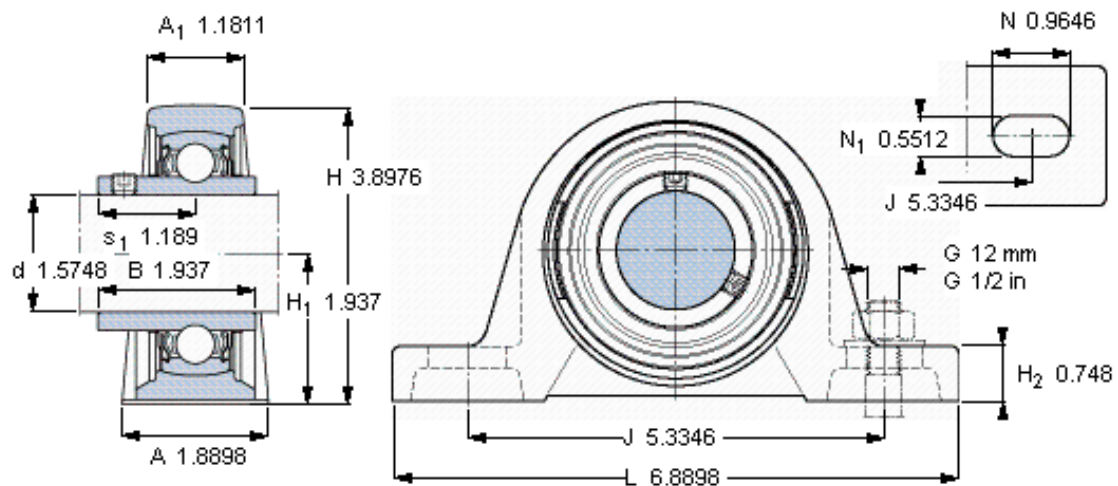

SKF SY 40 TF/VA201参数

主要尺寸	d	40	mm	-
	A	48	mm	-
	H	99	mm	-
	H <sub>1</sub>	49.2	mm	-
	L	175	mm	-
基本额定载荷	C <sub>0</sub>	19000	N	静载荷
重量	重量	1800	g	-
型号	轴承单元	SY 40 TF/VA201	-	-
	轴承座	SY 508 U/VA228	-	-
	轴承	YAR 208-2FW/VA201	-	-

SKF SY 40 TF/VA201图片

平头螺钉  
适宜的止动环 [Nm]  
六角键销尺寸 [mm]

M 8×  
6,5  
4

参考资料: <http://www.sozhou.com/p/7ed6e251.html>

平头螺钉  
 适宜的止动环 [Nm]  
 六角键销尺寸 [mm]

M 8x  
 6,5  
 4