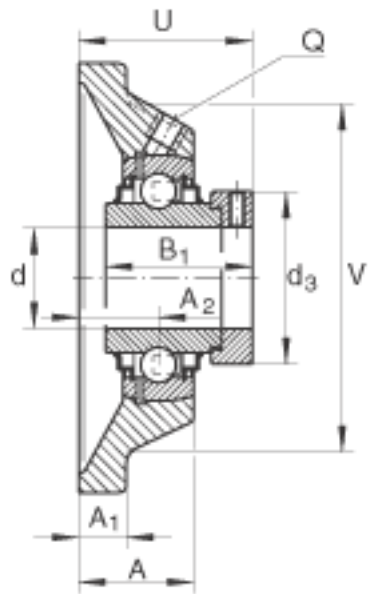

参考资料:<http://www.sozhou.com/p/7eb21163.html>