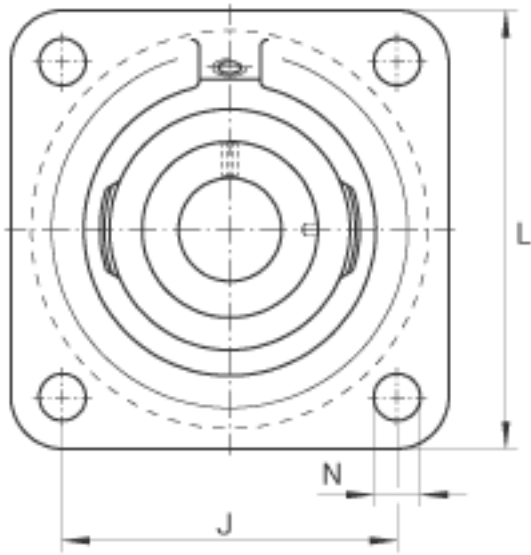

参考资料:<http://www.sozhou.com/p/7eb21163.html>