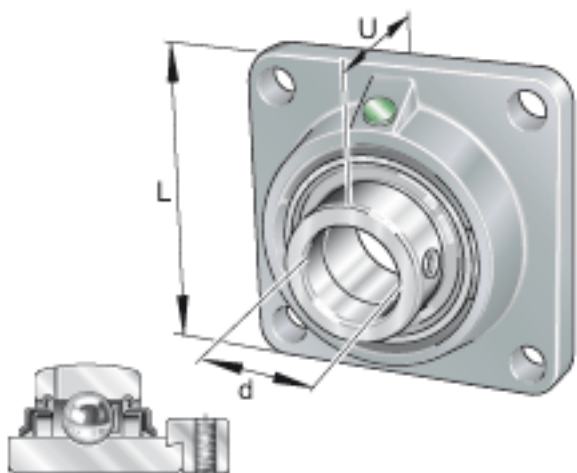

INA RCJ55参数

说明		GE55-KRR-B		轴承的型号	
尺寸	d	55	mm	-	
	L	162	mm	-	
	U	74.6	mm	-	
	A	43.5	mm	-	
	A₁	15	mm	-	
	A₂	31	mm	-	
	B₁	71.4	mm	-	
	d_{3 max}	76	mm	-	
	J	130	mm	-	
	N	18	mm	-	
	Q	Rp 1/8		-	
	V	140	mm	-	
	重量	m	3520	g	质量
	基本额定载荷	C_r	43500	N	基本额定动载荷，径向
C_{0r}		29000	N	基本额定静载荷，径向	
说明		GG. CJ11		轴承座的型号	

INA RCJ55图片