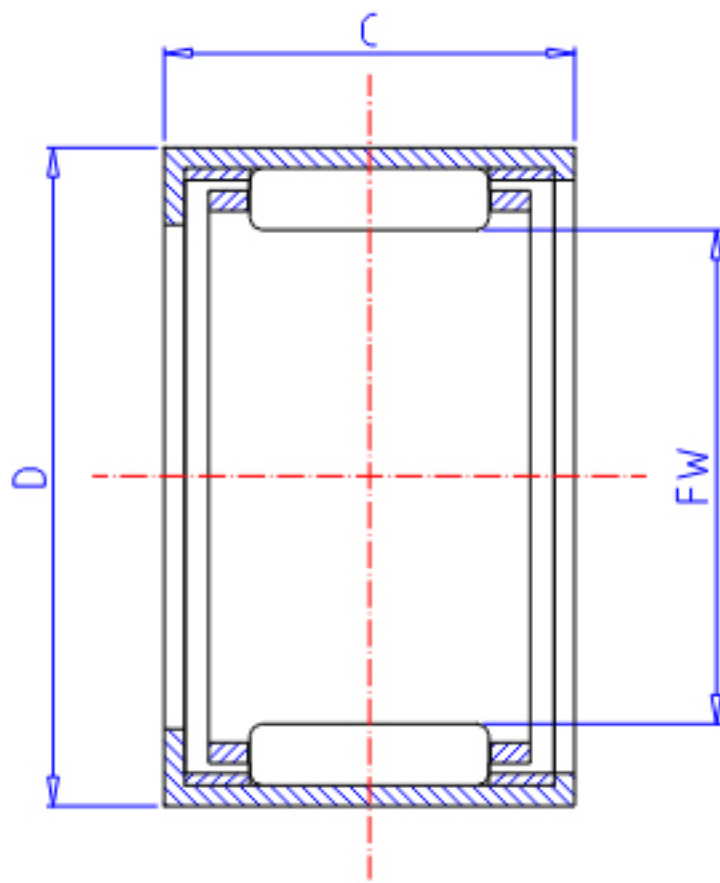

### IKO TA 2215Z参数

轴径	STDRT	22	mm	轴径
型号	ORDER	TA 2215Z		型号
重量	MASS	21.50	g	重量
主要尺寸	FW	22	mm	内径
	D	29	mm	外径
	C	15	mm	宽度
基本额定载荷	CR	11100	N	动载荷
	COR	16400	N	静载荷

### IKO TA 2215Z图片

参考资料:<http://www.sozhou.com/p/7e80f117.html>