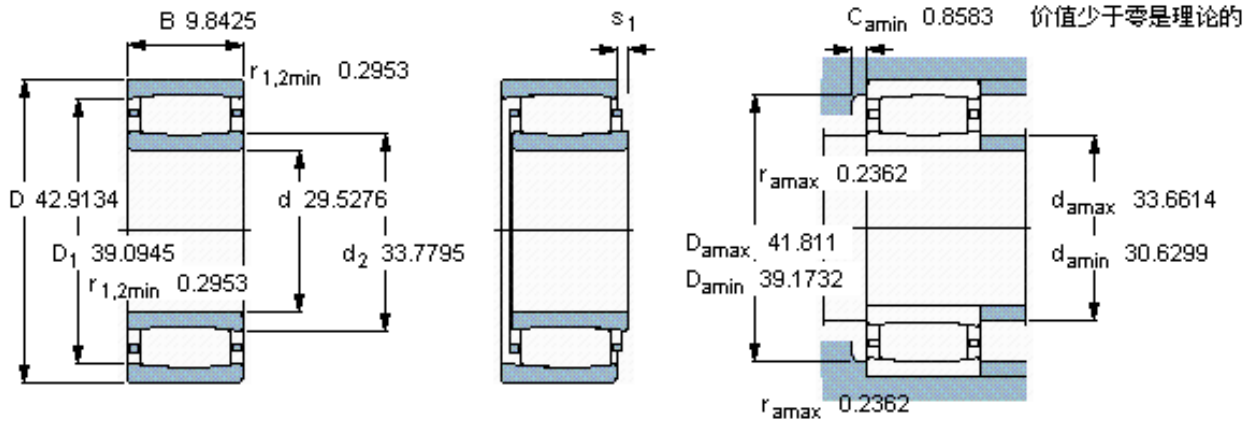

SKF C 30/750 MB *参数

主要尺寸	d	750	mm	-
	D	1090	mm	-
	B	250	mm	-
基本额定载荷	C	9500000	N	动载荷
	C_0	19300000	N	静载荷
疲劳载荷极限	P_u	1160000	N	-
额定转速	参考转速	380	r/min	-
	极限转速	530	r/min	-
重量	重量	838000	g	-
型号	* SKF 探索者轴承	C 30/750 MB *	-	-
说明	**请核查供货情况	-	-	-

SKF C 30/750 MB *图片

轴向位移 s_1

对中误差系数 k_1

运行游隙系数 k_2

25

-
0,11

参考资料: <http://www.sozhou.com/p/7e3c40a5.html>

轴向位移 s_1

0.984

对中误差系数 k_1

-

运行游隙系数 k_2

0,112