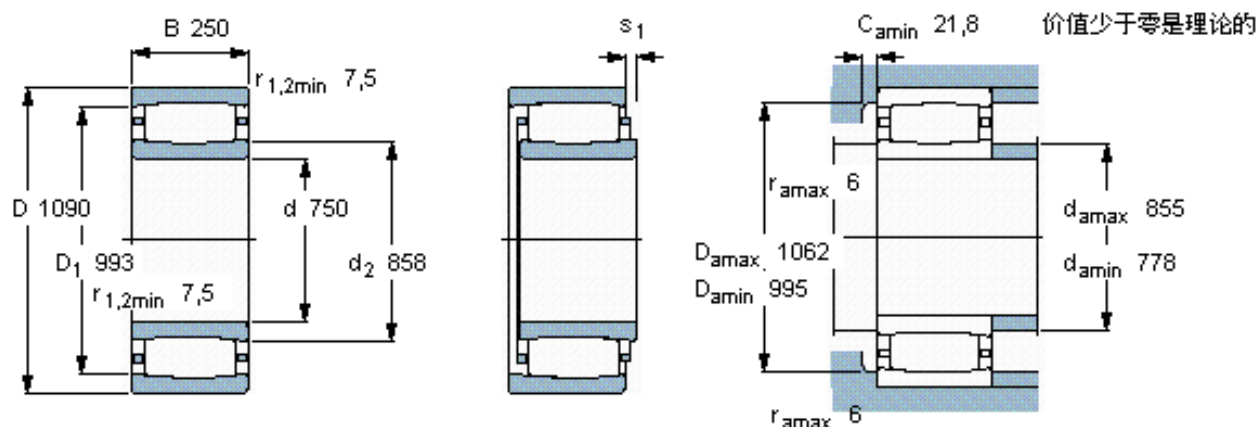

SKF C 30/750 MB *参数

主要尺寸	d	750	mm	-
	D	1090	mm	-
	B	250	mm	-
基本额定载荷	C	9500000	N	动载荷
	C_0	19300000	N	静载荷
疲劳载荷极限	P_u	1160000	N	-
额定转速	参考转速	380	r/min	-
	极限转速	530	r/min	-
重量	重量	838000	g	-
型号	* SKF 探索者轴承	C 30/750 MB *	-	-
说明	**请核查供货情况	-	-	-

SKF C 30/750 MB *图片

轴向位移 s_1

对中误差系数 k_1

运行游隙系数 k_2

25

-
0,11

参考资料: <http://www.sozhou.com/p/7e3c40a5.html>

轴向位移 s_1

0.984

对中误差系数 k_1

-

运行游隙系数 k_2

0,112