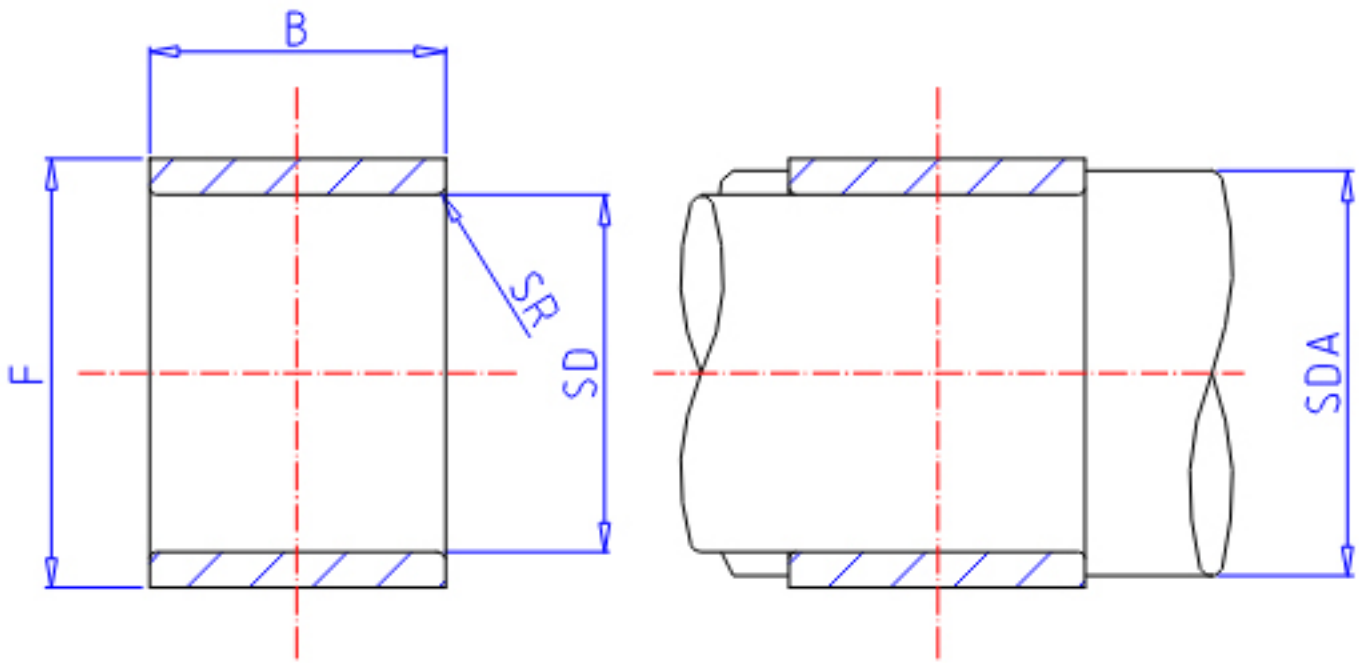

参考资料:<http://www.sozhou.com/p/7e2ff430.html>