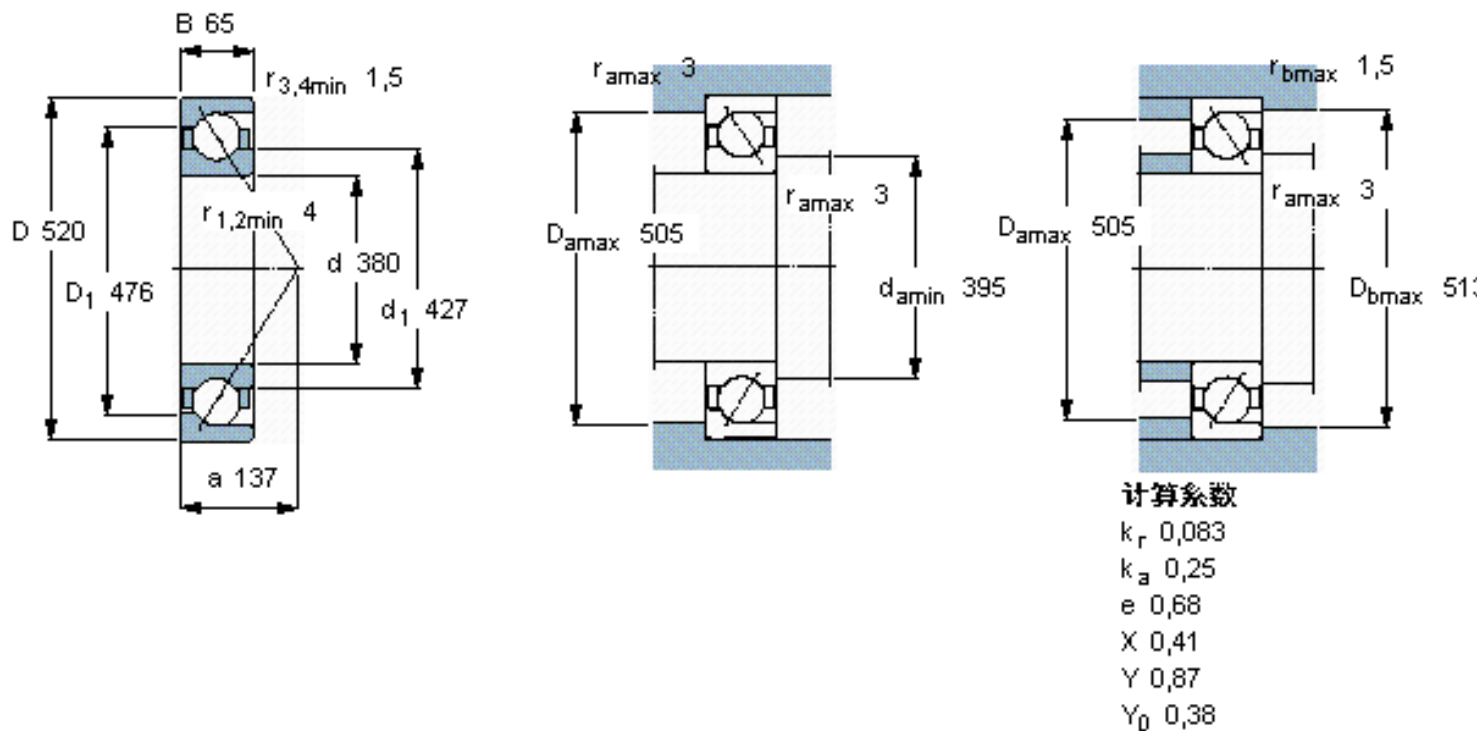

SKF 71976 ACGAMB参数

主要尺寸	d	380	mm	-
	D	520	mm	-
	B	65	mm	-
基本额定载荷	C	410000	N	动载荷
	C_0	735000	N	静载荷
疲劳载荷极限	P_u	15000	N	-
额定转速	参考转速	1300	r/min	-
	极限转速	1300	r/min	-
重量	重量	40500	g	-
型号	* SKF 探索者轴承	71976 ACGAMB	-	-

SKF 71976 ACGAMB图片

参考资料:<http://www.sozhou.com/p/7e1e7877.html>

计算系数

- k_r : 0,083
- k_a : 0,25
- e : 0,68
- X : 0,41
- Y : 0,87
- Y_0 : 0,38