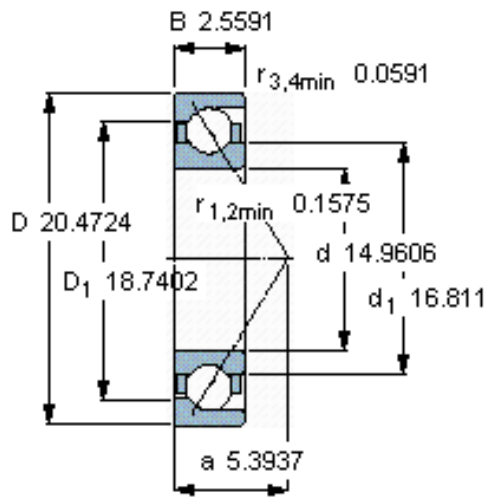

SKF 71976 ACGAMB参数

主要尺寸	d	380	mm	-
	D	520	mm	-
	B	65	mm	-
基本额定载荷	C	410000	N	动载荷
	C_0	735000	N	静载荷
疲劳载荷极限	P_u	15000	N	-
额定转速	参考转速	1300	r/min	-
	极限转速	1300	r/min	-
重量	重量	40500	g	-
型号	* SKF 探索者轴承	71976 ACGAMB	-	-

SKF 71976 ACGAMB图片

参考资料:<http://www.sozhou.com/p/7e1e7877.html>

计算系数

- k_r : 0,083
- k_a : 0,25
- e : 0,68
- X : 0,41
- Y : 0,87
- Y_0 : 0,38