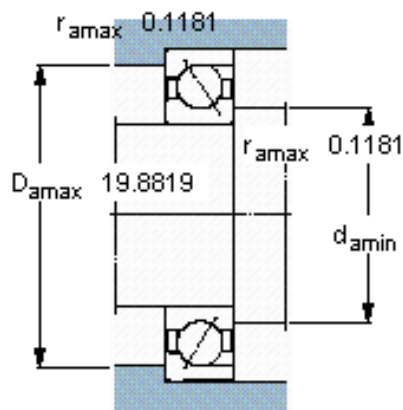

SKF 71976 ACGAMB参数

主要尺寸	d	380	mm	-
	D	520	mm	-
	B	65	mm	-
基本额定载荷	C	410000	N	动载荷
	C_0	735000	N	静载荷
疲劳载荷极限	P_u	15000	N	-
额定转速	参考转速	1300	r/min	-
	极限转速	1300	r/min	-
重量	重量	40500	g	-
型号	* SKF 探索者轴承	71976 ACGAMB	-	-

SKF 71976 ACGAMB图片

参考资料:<http://www.sozhou.com/p/7e1e7877.html>

计算系数

- k_r : 0,083
- k_a : 0,25
- e : 0,68
- X : 0,41
- Y : 0,87
- Y_0 : 0,38