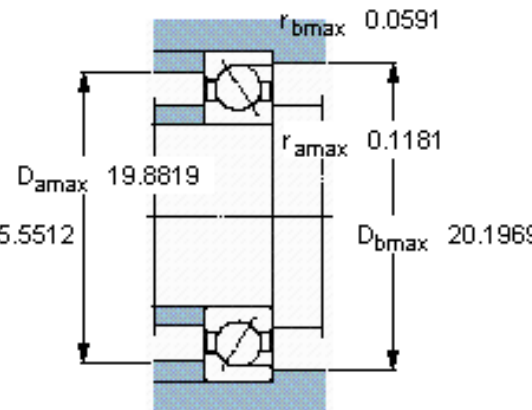

SKF 71976 ACGAMB参数

主要尺寸	d	380	mm	-
	D	520	mm	-
	B	65	mm	-
基本额定载荷	C	410000	N	动载荷
	C_0	735000	N	静载荷
疲劳载荷极限	P_u	15000	N	-
额定转速	参考转速	1300	r/min	-
	极限转速	1300	r/min	-
重量	重量	40500	g	-
型号	* SKF 探索者轴承	71976 ACGAMB	-	-

SKF 71976 ACGAMB图片

参考资料:<http://www.sozhou.com/p/7e1e7877.html>

计算系数

- k_r : 0,083
- k_a : 0,25
- e : 0,68
- X : 0,41
- Y : 0,87
- Y_0 : 0,38