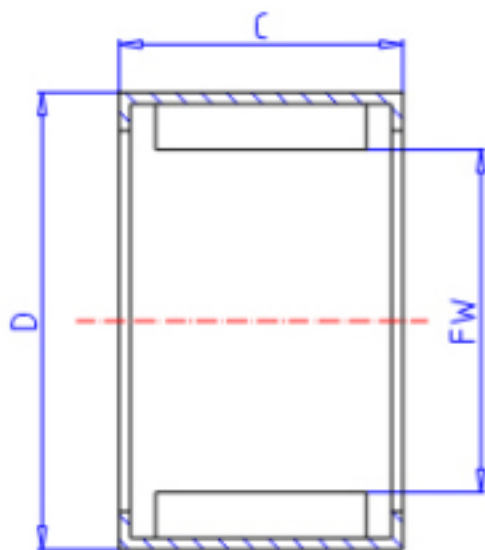

KOYO 30BTM3720参数

主要尺寸	FW	30.0	mm	内径
	C	20	mm	宽度
	D	37	mm	外径
型号	ORDER	30BTM3720		型号
基本额定载荷	CR	20700	N	动载荷
	CO	40400	N	静载荷
极限转速	NO	12000	1/min	油润滑

KOYO 30BTM3720图片

参考资料:<http://www.sozhou.com/p/7dc9d1b4.html>