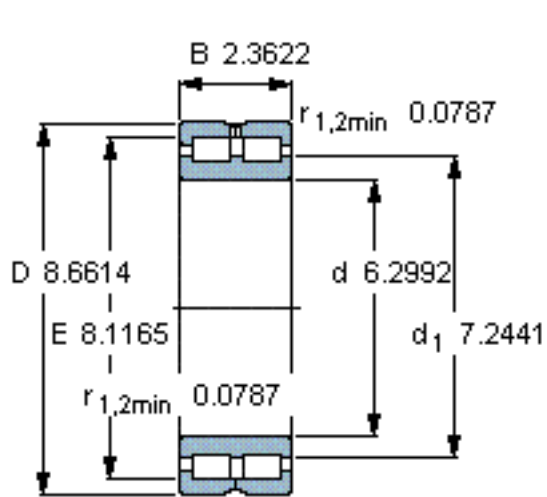

**SKF NNC 4932 CV参数**

主要尺寸	d	160	mm	-
	D	220	mm	-
	B	60	mm	-
基本额定载荷	C	446000	N	动载荷
	$C_0$	915000	N	静载荷
疲劳载荷极限	$P_u$	96500	N	-
额定转速	参考转速	1300	r/min	-
	极限转速	1600	r/min	-
重量	重量	7000	g	-
型号	型号	NNC 4932 CV	-	-

**SKF NNC 4932 CV图片**

**计算系数**

$k_f = 0,25$

参考资料: <http://www.sozhou.com/p/7dbf4e68.html>

计算系数

$k_r$  0,25