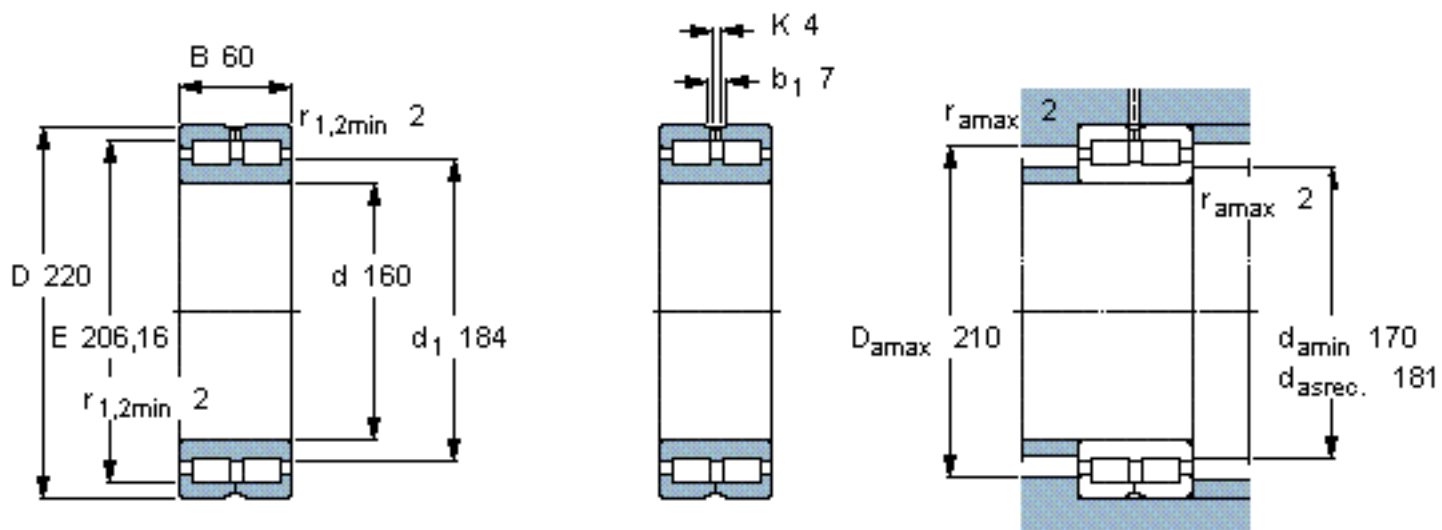

SKF NNC 4932 CV参数

主要尺寸	d	160	mm	-
	D	220	mm	-
	B	60	mm	-
基本额定载荷	C	446000	N	动载荷
	C_0	915000	N	静载荷
疲劳载荷极限	P_u	96500	N	-
额定转速	参考转速	1300	r/min	-
	极限转速	1600	r/min	-
重量	重量	7000	g	-
型号	型号	NNC 4932 CV	-	-

SKF NNC 4932 CV图片

计算系数

$k_f = 0,25$

参考资料: <http://www.sozhou.com/p/7dbf4e68.html>