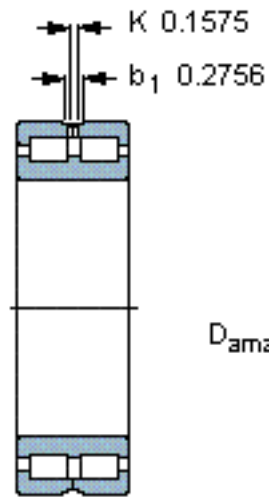

**SKF NNC 4932 CV参数**

主要尺寸	d	160	mm	-
	D	220	mm	-
	B	60	mm	-
基本额定载荷	C	446000	N	动载荷
	$C_0$	915000	N	静载荷
疲劳载荷极限	$P_u$	96500	N	-
额定转速	参考转速	1300	r/min	-
	极限转速	1600	r/min	-
重量	重量	7000	g	-
型号	型号	NNC 4932 CV	-	-

**SKF NNC 4932 CV图片**

**计算系数**

$k_f = 0,25$

参考资料: <http://www.sozhou.com/p/7dbf4e68.html>

计算系数

$k_r$  0,25