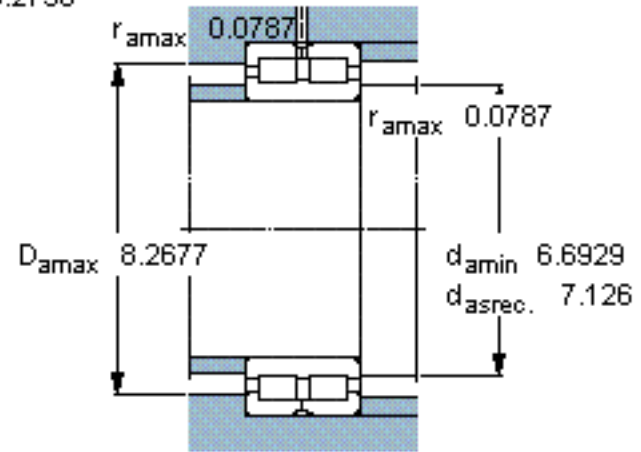

计算系数

k_r 0,25