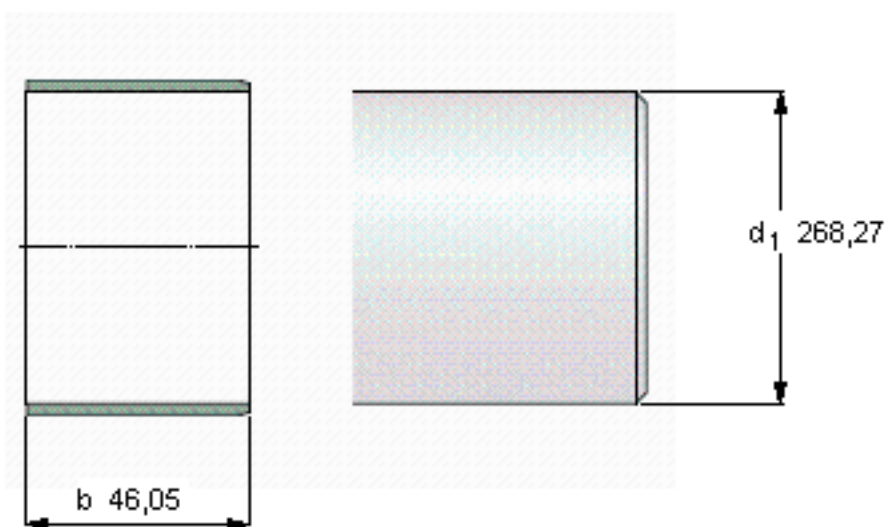

SKF 86544参数

轴直径	d_1	268.27	mm	-
轴套宽度	b	46.05	mm	-
参考衬套安装外径	参考衬套安装外径	273.05	mm	-
设计	设计	LDSL4	-	-
型号	型号	86544	-	-

SKF 86544图片

参考资料:<http://www.sozhou.com/p/7db43e05.html>