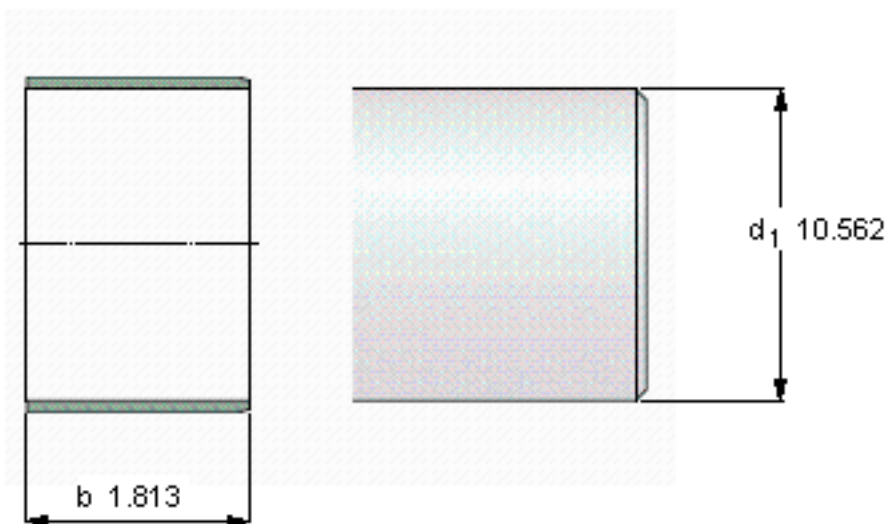

SKF 86544参数

轴直径	d_1	268.27	mm	-
轴套宽度	b	46.05	mm	-
参考衬套安装外径	参考衬套安装外径	273.05	mm	-
设计	设计	LDSL4	-	-
型号	型号	86544	-	-

SKF 86544图片

参考资料:<http://www.sozhou.com/p/7db43e05.html>