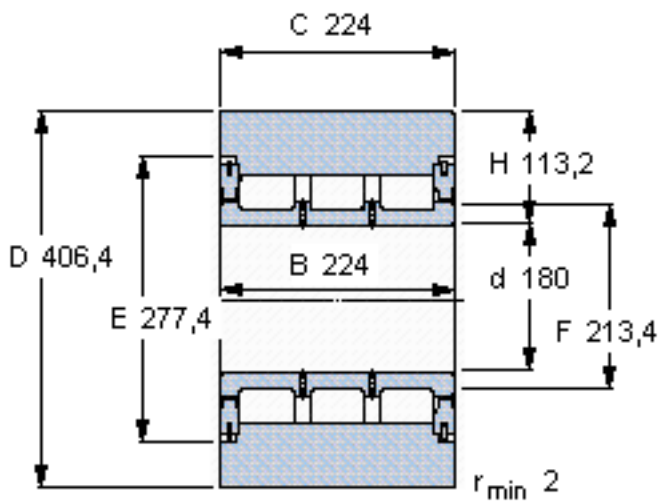

SKF BNTB 322891/HB2参数

主要尺寸	D	406.4	mm	-
	d	180	mm	-
	B	224	mm	-
	C	224	mm	-
	H	113.2	mm	-
基本额定载荷	C	1570000	N	动载荷
	C_0	3000000	N	静载荷
最大径向载荷	F_r	1930000	N	-
	F_{0r}	2750000	N	-
重量	重量	175000	g	-
型号	型号	BNTB 322891/HB2	-	-

SKF BNTB 322891/HB2图片

参考资料:<http://www.sozhou.com/p/7dad1568.html>