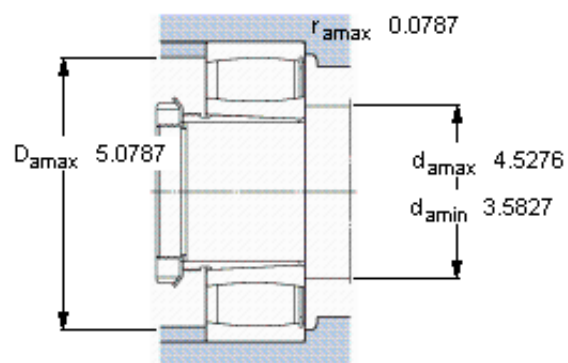

SKF C 2216 KV + AH 316 *参数

主要尺寸	d_1	75	mm	-
	D	140	mm	-
	B	33	mm	-
基本额定载荷	C	255000	N	动载荷
	C_0	305000	N	静载荷
疲劳载荷极限	P_u	34500	N	-
额定转速	参考转速	-	r/min	-
	极限转速	2000	r/min	-
重量	重量	2450	g	-
型号	* SKF 探索者轴承	C 2216 KV + AH 316 *	-	-
说明	**请核查供货情况	-	-	-

SKF C 2216 KV + AH 316 *图片

轴向位移 s_1
 轴向位移 s_2 (挡圈侧)
 对中误差系数 k_1
 运行游隙系数 k_2

9,1
 4,8
 0,10
 0,12

参考资料: <http://www.sozhou.com/p/7d9fd26b.html>

轴向位移 s_1	0,358
轴向位移 s_2 (挡圈侧)	0,189
对中误差系数 k_1	0,104
运行游隙系数 k_2	0,121