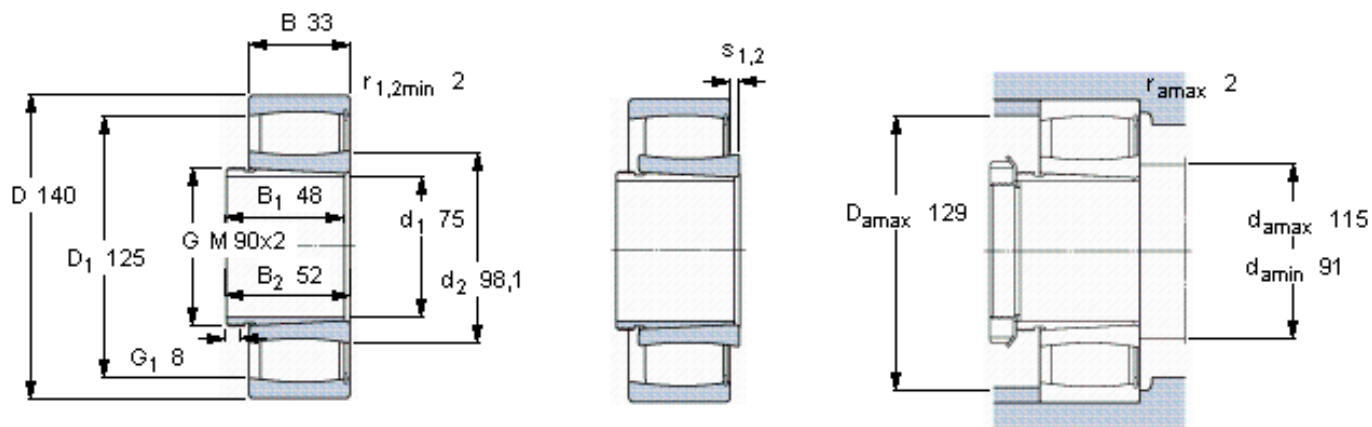

SKF C 2216 KV + AH 316 *参数

主要尺寸	d_1	75	mm	-
	D	140	mm	-
	B	33	mm	-
基本额定载荷	C	255000	N	动载荷
	C_0	305000	N	静载荷
疲劳载荷极限	P_u	34500	N	-
额定转速	参考转速	-	r/min	-
	极限转速	2000	r/min	-
重量	重量	2450	g	-
型号	* SKF 探索者轴承	C 2216 KV + AH 316 *	-	-
说明	**请核查供货情况	-	-	-

SKF C 2216 KV + AH 316 *图片

轴向位移 s_1
 轴向位移 s_2 (挡圈侧)
 对中误差系数 k_1
 运行游隙系数 k_2

9,1
 4,8
 0,10
 0,12

参考资料: <http://www.sozhou.com/p/7d9fd26b.html>

轴向位移 s_1	0,358
轴向位移 s_2 (挡圈侧)	0,189
对中误差系数 k_1	0,104
运行游隙系数 k_2	0,121