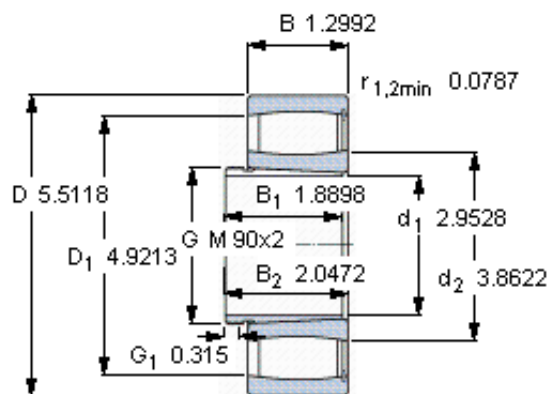

SKF C 2216 KV + AH 316 *参数

主要尺寸	d_1	75	mm	-
	D	140	mm	-
	B	33	mm	-
基本额定载荷	C	255000	N	动载荷
	C_0	305000	N	静载荷
疲劳载荷极限	P_u	34500	N	-
额定转速	参考转速	-	r/min	-
	极限转速	2000	r/min	-
重量	重量	2450	g	-
型号	* SKF 探索者轴承	C 2216 KV + AH 316 *	-	-
说明	**请核查供货情况	-	-	-

SKF C 2216 KV + AH 316 *图片

轴向位移 s_1
 轴向位移 s_2 (挡圈侧)
 对中误差系数 k_1
 运行游隙系数 k_2

9,1
 4,8
 0,10
 0,12

参考资料: <http://www.sozhou.com/p/7d9fd26b.html>

轴向位移 s_1	0,358
轴向位移 s_2 (挡圈侧)	0,189
对中误差系数 k_1	0,104
运行游隙系数 k_2	0,121