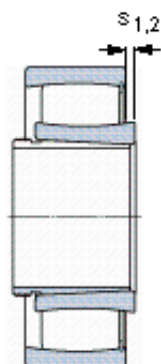

SKF C 2216 KV + AH 316 *参数

主要尺寸	d_1	75	mm	-
	D	140	mm	-
	B	33	mm	-
基本额定载荷	C	255000	N	动载荷
	C_0	305000	N	静载荷
疲劳载荷极限	P_u	34500	N	-
额定转速	参考转速	-	r/min	-
	极限转速	2000	r/min	-
重量	重量	2450	g	-
型号	* SKF 探索者轴承	C 2216 KV + AH 316 *	-	-
说明	**请核查供货情况	-	-	-

SKF C 2216 KV + AH 316 *图片

轴向位移 s_1
 轴向位移 s_2 (挡圈侧)
 对中误差系数 k_1
 运行游隙系数 k_2

9,1
 4,8
 0,10
 0,12

参考资料: <http://www.sozhou.com/p/7d9fd26b.html>

轴向位移 s_1	0,358
轴向位移 s_2 (挡圈侧)	0,189
对中误差系数 k_1	0,104
运行游隙系数 k_2	0,121