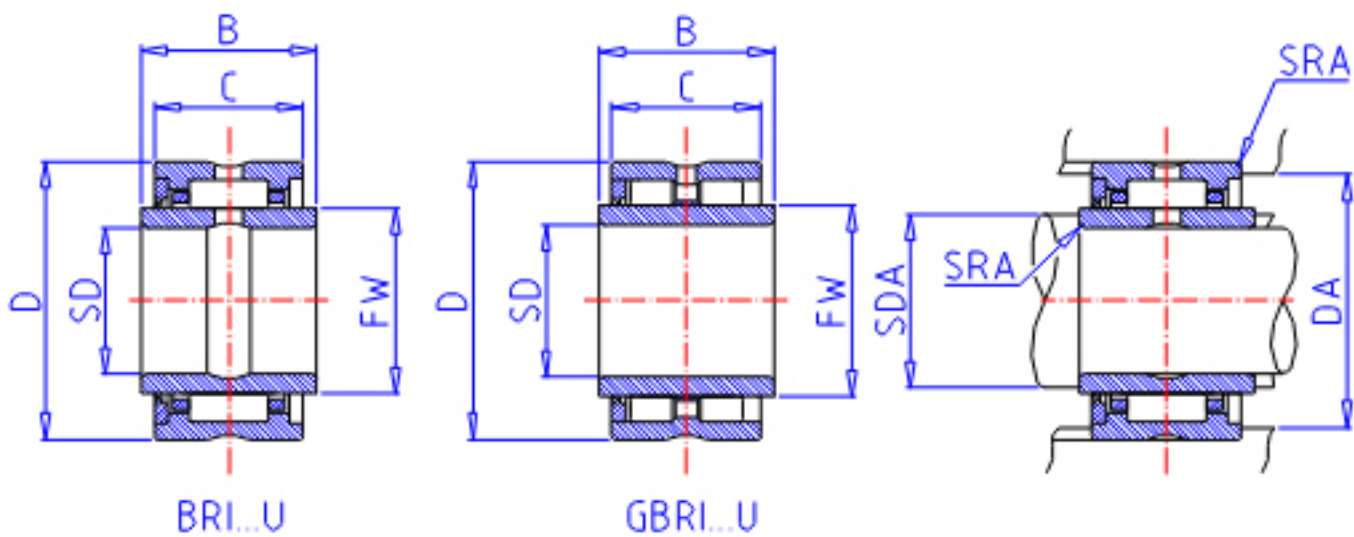

参考资料:<http://www.sozhou.com/p/7d9f39c5.html>