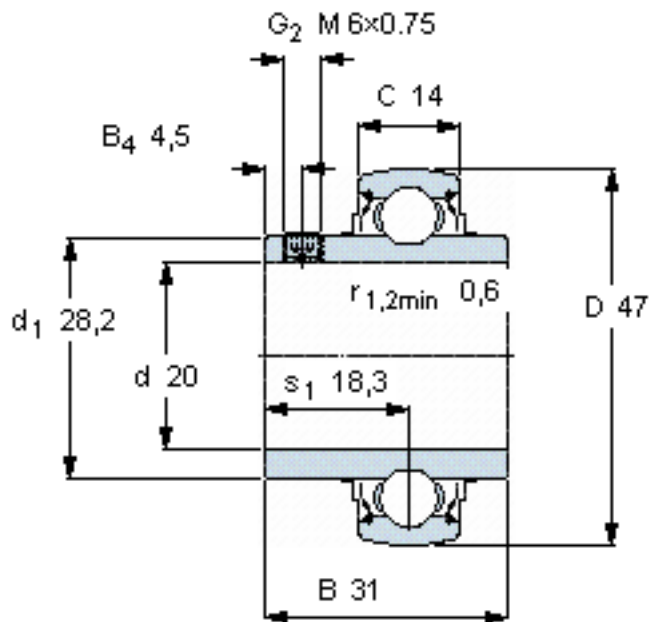

SKF YAR 204-2FW/VA228参数

主要尺寸	d	20	mm	-
	D	47	mm	-
	B	31	mm	-
	C	14	mm	-
基本额定载荷	C_0	6550	N	静载荷
重量	重量	140	g	-
型号	型号	YAR 204-2FW/VA228	-	-

SKF YAR 204-2FW/VA228图片

六角键销尺寸 [mm]

3

推荐的紧固扭矩 [Nm]

4

参考资料: <http://www.sozhou.com/p/7d2432ff.html>

六角键销尺寸 [mm]

3

推荐的紧固扭矩 [Nm]

4