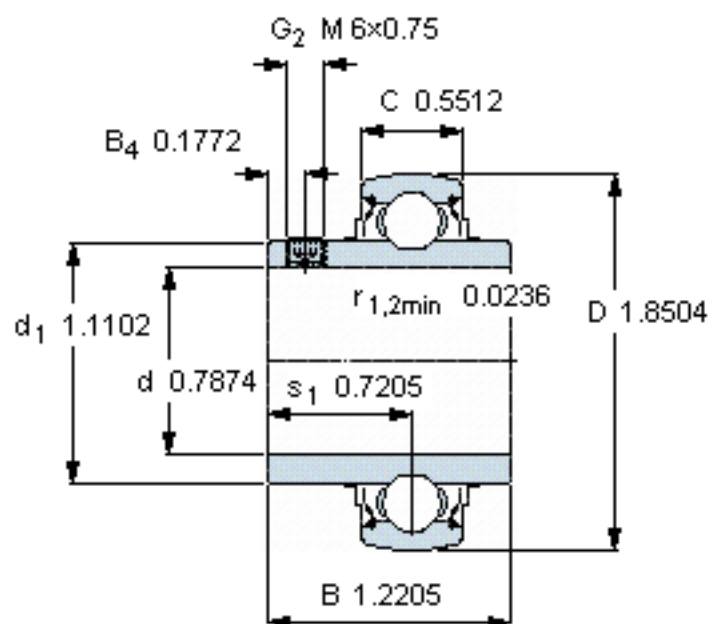

SKF YAR 204-2FW/VA228参数

主要尺寸	d	20	mm	-
	D	47	mm	-
	B	31	mm	-
	C	14	mm	-
基本额定载荷	C_0	6550	N	静载荷
重量	重量	140	g	-
型号	型号	YAR 204-2FW/VA228	-	-

SKF YAR 204-2FW/VA228图片

六角键销尺寸 [mm]

3

推荐的紧固扭矩 [Nm]

4

参考资料: <http://www.sozhou.com/p/7d2432ff.html>

六角键销尺寸 [mm]

3

推荐的紧固扭矩 [Nm]

4