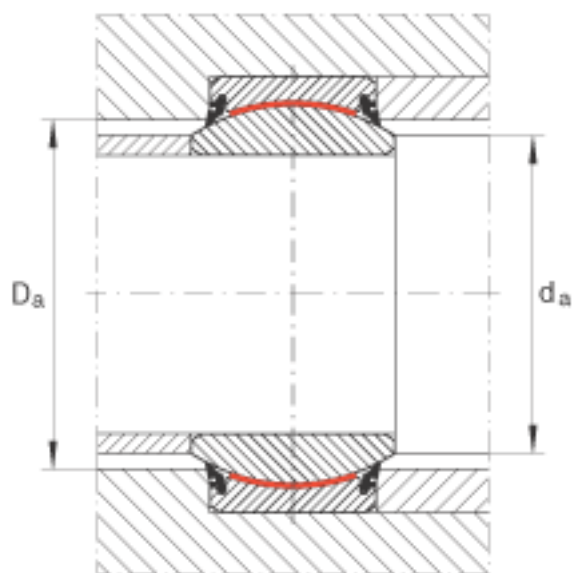

INA GE300-UK-2RS参数

尺寸	d	300	mm	公差: 0 / -0,035
	D	430	mm	公差: 0 / -0,045
	B	165	mm	公差: 0 / -0,35
说明		0 - 0.125	mm	径向内部游隙
尺寸	C	120	mm	公差: 0 / -0,9
	$D_{a \min}$	370	mm	-
	$d_{a \max}$	336.7	mm	-
	$d_K$	375	mm	-
	$r_{1s \min}$	1.1	mm	倒角尺寸
	$r_{2s \min}$	1.1	mm	倒角尺寸
接触角	$\alpha$	7		-
重量	m	76700	g	质量
基本额定载荷	$C_r$	10800000	N	基本额定动载荷, 径向
	$C_{0r}$	18000000	N	基本额定静载荷, 径向

INA GE300-UK-2RS图片

参考资料:<http://www.sozhou.com/p/7d17f240.html>