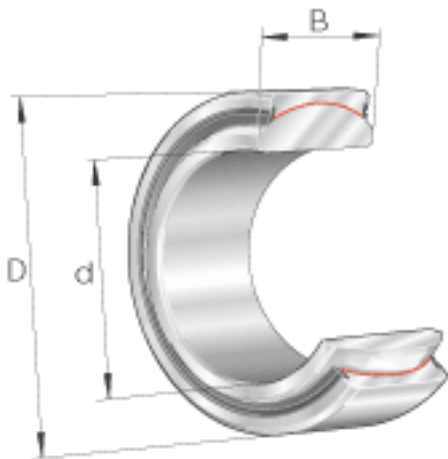

INA GE300-UK-2RS参数

尺寸	d	300	mm	公差: 0 / -0,035
	D	430	mm	公差: 0 / -0,045
	B	165	mm	公差: 0 / -0,35
说明		0 - 0.125	mm	径向内部游隙
尺寸	C	120	mm	公差: 0 / -0,9
	$D_{a \min}$	370	mm	-
	$d_{a \max}$	336.7	mm	-
	d_K	375	mm	-
	$r_{1s \min}$	1.1	mm	倒角尺寸
	$r_{2s \min}$	1.1	mm	倒角尺寸
接触角	α	7		-
重量	m	76700	g	质量
基本额定载荷	C_r	10800000	N	基本额定动载荷, 径向
	C_{0r}	18000000	N	基本额定静载荷, 径向

INA GE300-UK-2RS图片