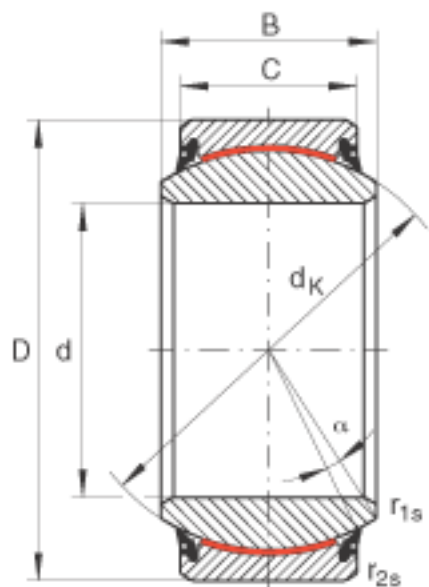

INA GE300-UK-2RS参数

尺寸	d	300	mm	公差: 0 / -0,035
	D	430	mm	公差: 0 / -0,045
	B	165	mm	公差: 0 / -0,35
说明		0 - 0.125	mm	径向内部游隙
尺寸	C	120	mm	公差: 0 / -0,9
	$D_{a \min}$	370	mm	-
	$d_{a \max}$	336.7	mm	-
	$d_K$	375	mm	-
	$r_{1s \min}$	1.1	mm	倒角尺寸
	$r_{2s \min}$	1.1	mm	倒角尺寸
接触角	$\alpha$	7		-
重量	m	76700	g	质量
基本额定载荷	$C_r$	10800000	N	基本额定动载荷, 径向
	$C_{0r}$	18000000	N	基本额定静载荷, 径向

INA GE300-UK-2RS图片

参考资料:<http://www.sozhou.com/p/7d17f240.html>