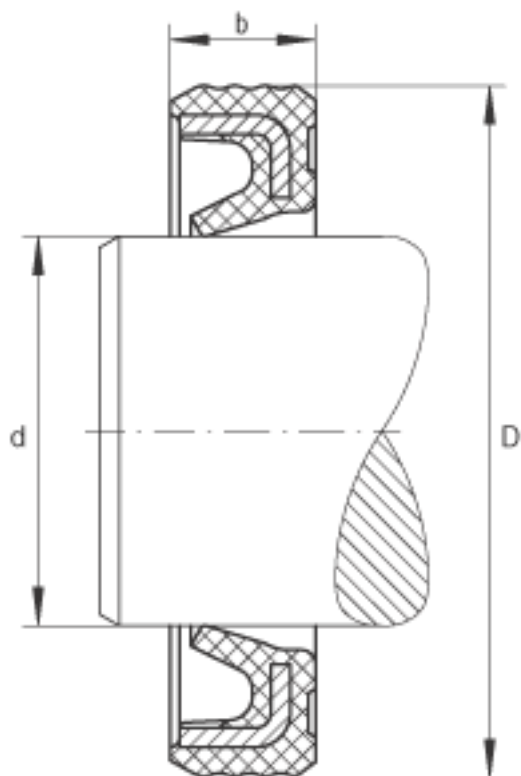

INA G10X14X3参数

尺寸	d	10	mm	-
	D	14	mm	-
	b	3	mm	公差: +0,1 / -0,2
重量	m	0.5	g	质量

INA G10X14X3图片

参考资料:<http://www.sozhou.com/p/7d0795fe.html>