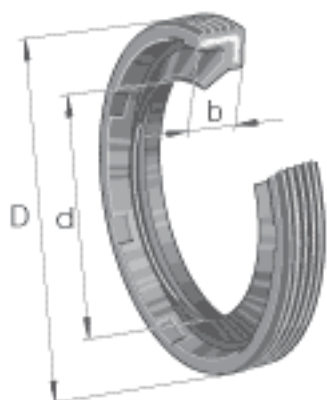

INA G10X14X3参数

尺寸	d	10	mm	-
	D	14	mm	-
	b	3	mm	公差: +0,1 / -0,2
重量	m	0.5	g	质量

INA G10X14X3图片

参考资料:<http://www.sozhou.com/p/7d0795fe.html>