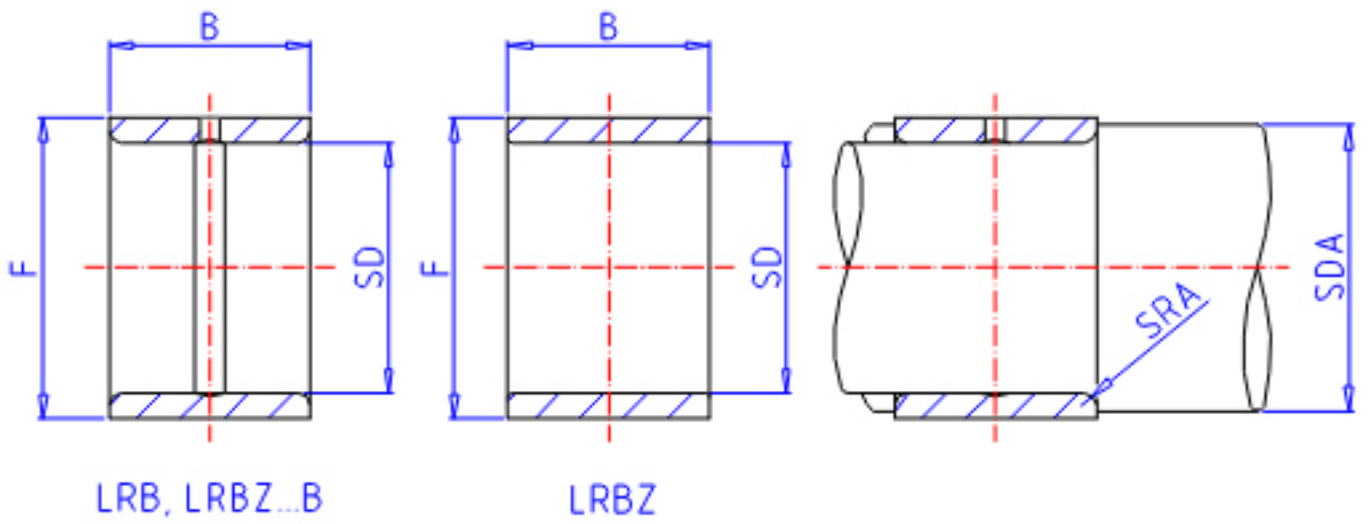

参考资料:<http://www.sozhou.com/p/7cc4838a.html>