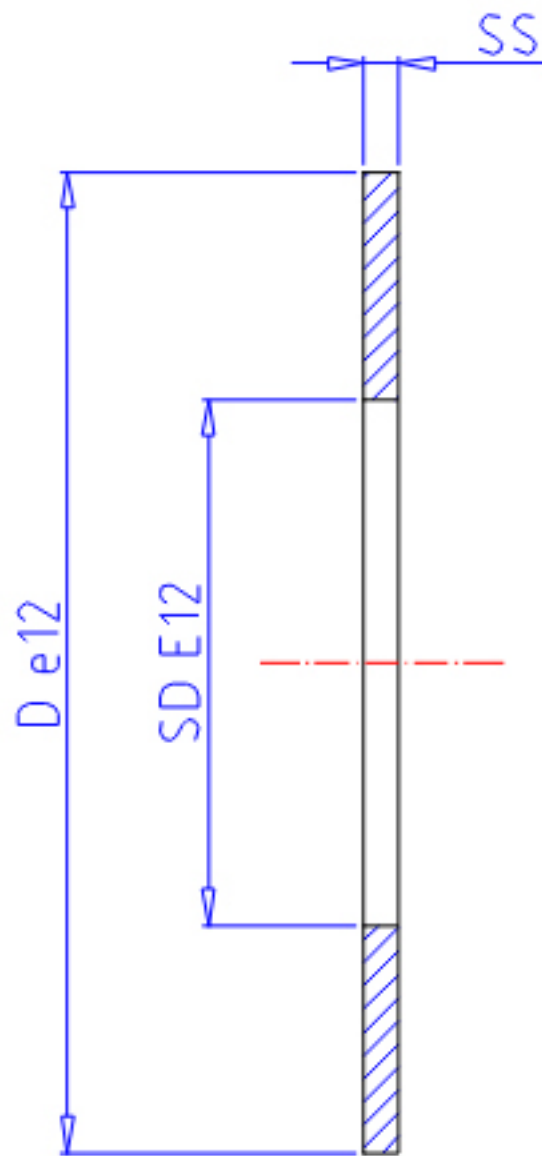

IKO AS 85110参数

轴径	STDRT	85	mm	轴径
型号	ORDER	AS 85110		型号
重量	MASS	29.5	g	重量
主要尺寸	SD	85	mm	内径
	D	110	mm	外径
	SS	1	mm	宽度

IKO AS 85110图片

参考资料:<http://www.sozhou.com/p/7c7b94f0.html>