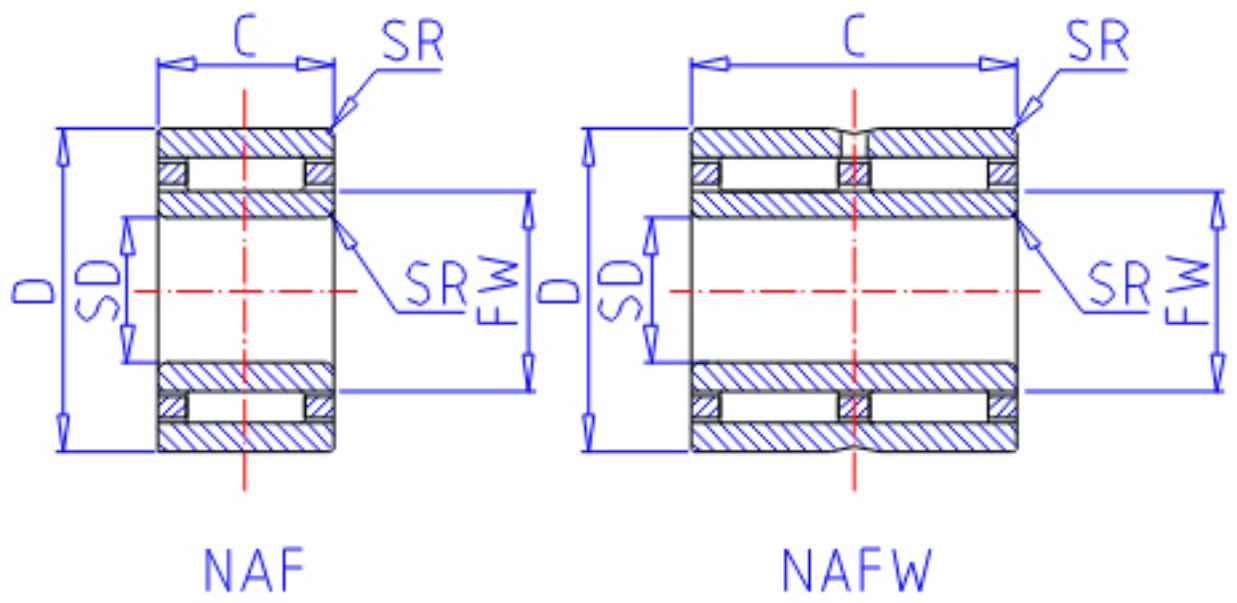

IKO NAFW 304526参数

轴径	STDRT	30	mm	轴径
型号	ORDER	NAFW 304526		型号
重量	MASS	155.0	g	重量
主要尺寸	SD	30	mm	内径
	FW	35	mm	内径
	D	45	mm	外径
	C	26	mm	宽度
	SR	0.3	mm	(最小)
安装尺寸	SDB	39.5	mm	-
	DA	43	mm	(最大)
	SDAMIN	32	mm	(最小)
	SDAMAX	34.0	mm	(最大)
	DB	35.6	mm	-
基本额定载荷	CR	26600	N	动载荷
	COR	51500	N	静载荷
搭配内圈	IR	LRT 303526		搭配内圈

IKO NAFW 304526图片