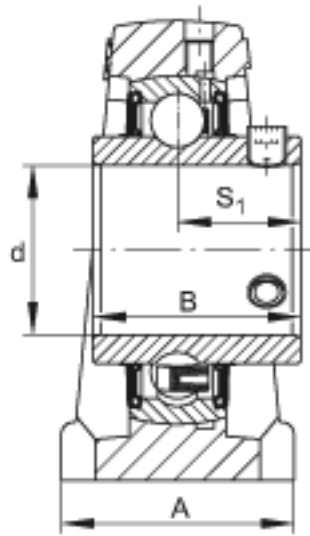

FAG UCPA209-27参数

尺寸	d	42.8625	mm	-
	L	120	mm	-
	H ₂	108	mm	-
	A	54	mm	-
	B	49.2	mm	-
	H	54.2	mm	-
	J	90	mm	-
	K	M14	mm	-
	S ₁	30.2	mm	-
重量	m	2240	g	重量
说明		PA209		型号, 轴承座
		UC209-27		型号, 外球面球轴承

FAG UCPA209-27图片