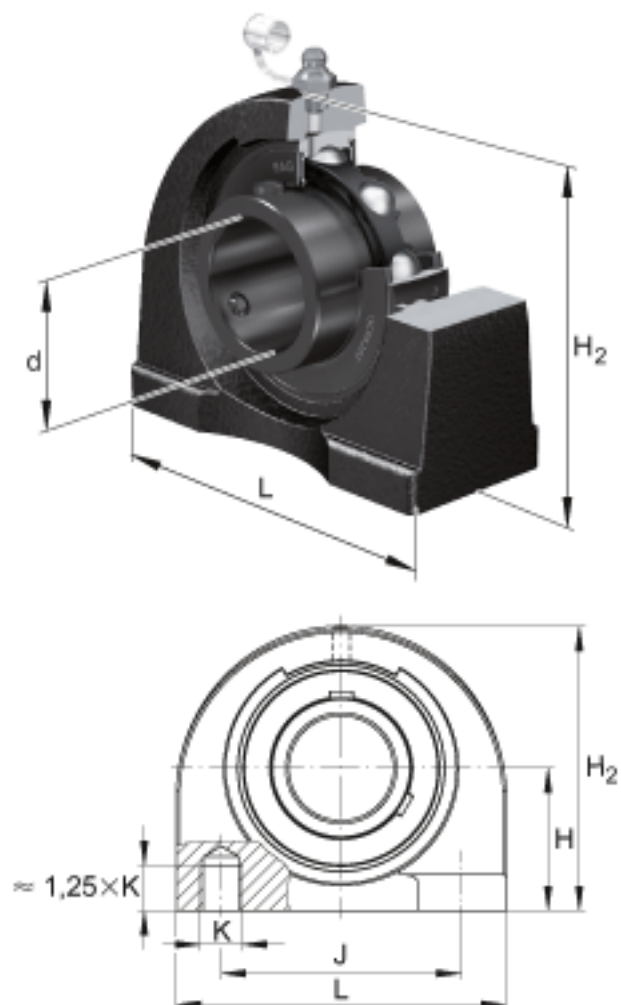

FAG UCPA209-27参数

尺寸	d	42.8625	mm	-
	L	120	mm	-
	H ₂	108	mm	-
	A	54	mm	-
	B	49.2	mm	-
	H	54.2	mm	-
	J	90	mm	-
	K	M14	mm	-
	S ₁	30.2	mm	-
重量	m	2240	g	重量
说明		PA209		型号, 轴承座
		UC209-27		型号, 外球面球轴承

FAG UCPA209-27图片