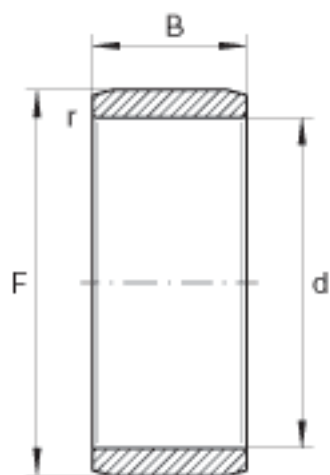

INA PI121608参数

尺寸	d	19.05	mm	-
	F	25.4	mm	-
	B	12.7	mm	-
重量	m	21.1	g	质量

INA PI121608图片

参考资料:<http://www.sozhou.com/p/7c5037e0.html>