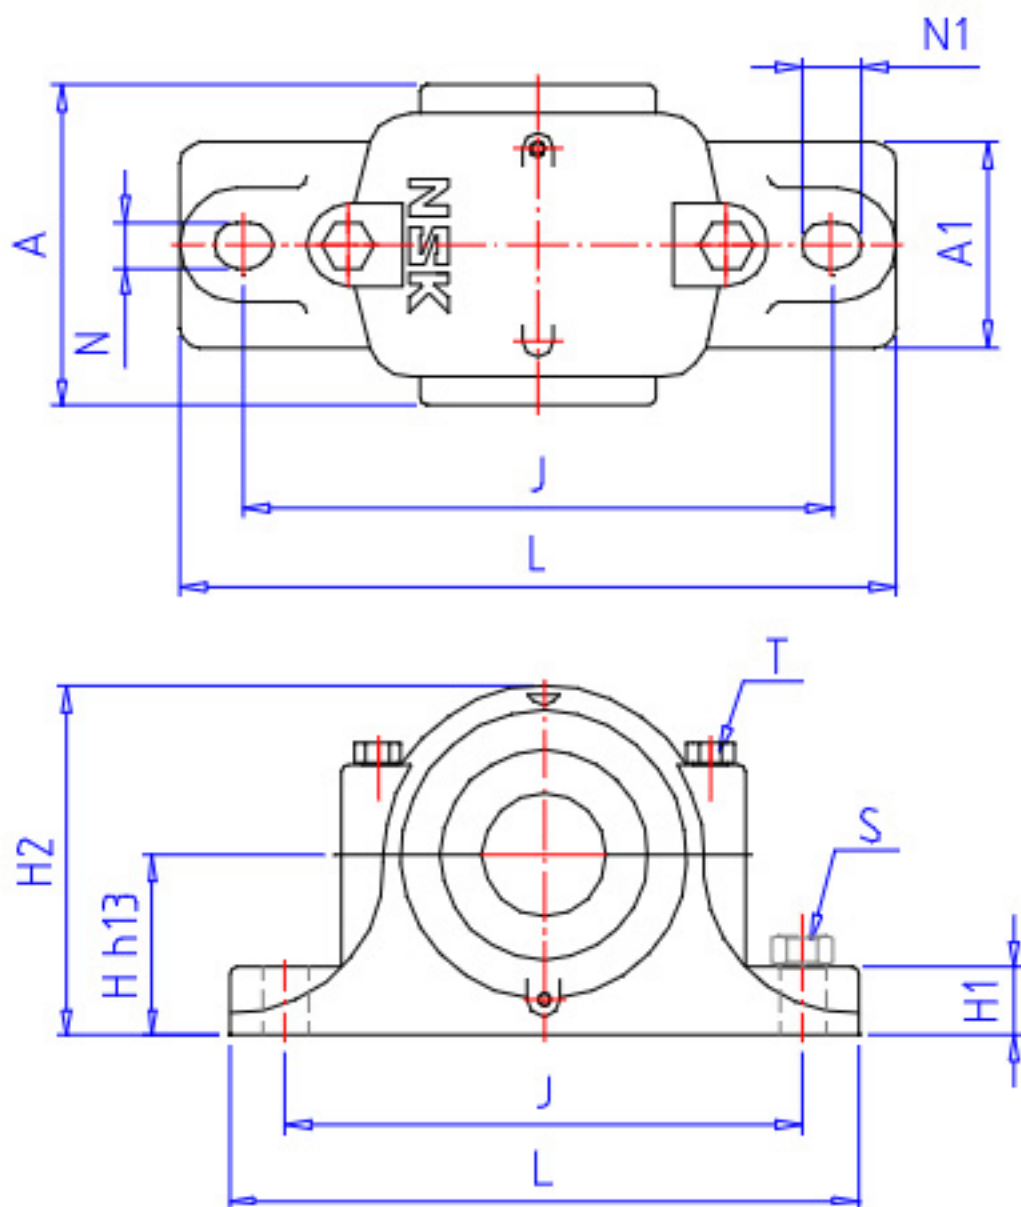

NSK 54405U参数

型号	型号	54405U		-	
外形尺寸	SD2	15	mm	内径	
	SD	25	mm	外径	
	D	60	mm	宽度	
	T1	45	mm	-	
	T5	49.8	mm	-	
	T7	55	mm	-	
	SR	1.0	mm	(最小)	
	SR1	0.6	mm	(最小)	
基本额定载荷	CAN	56000	N	动载荷	
	COAN	89500	N	静载荷	
	CA	5700	kgf	动载荷	
	COA	9100	kgf	静载荷	
极限转速	GRE	2400	1/min	脂润滑	
	OIL	3600	1/min	油润滑	
尺寸	SD3	60.0	mm	-	
	D1	27	mm	-	
	D2	42	mm	-	
	D3	62	mm	-	
	T2	28.0	mm	-	
	T6	30.4	mm	-	
	T8	33.0	mm	-	
	B	11	mm	-	
	SB	8.0	mm	-	
	A1	15.0	mm	-	
	R	50	mm	-	
	安装尺寸	DA	42	mm	(最大)
		SRA	1.0	mm	(最大)
SRB		0.6	mm	(最大)	
重量	MASS	825	g	重量	

NSK 54405U图片

参考资料:<http://www.sozhou.com/p/7c298a0e.html>