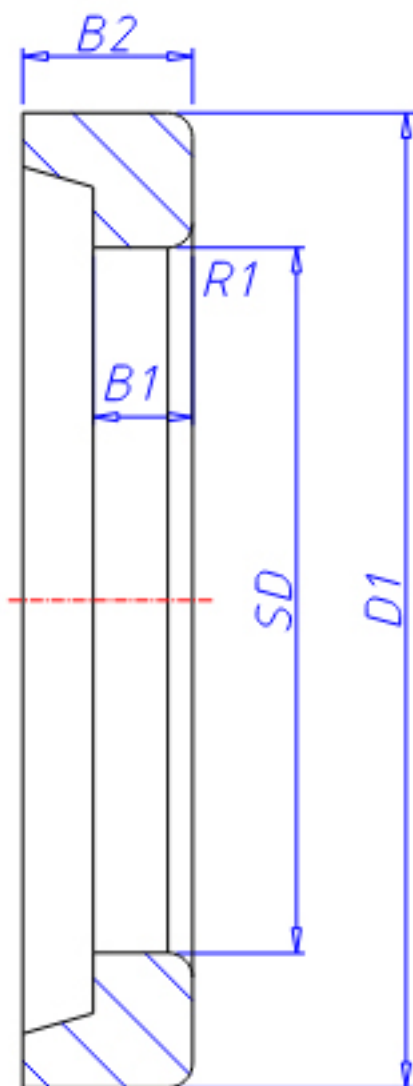

NTN *HJ210E参数

尺寸	SD	50	mm	-
	D1	63.9	mm	-
	B1	5	mm	-
	B2	9.0	mm	-
	R1	1.1	mm	-
型号	ORDER	*HJ210E		型号
重量	MASS	60	g	重量

NTN *HJ210E图片

参考资料:<http://www.sozhou.com/p/7be09542.html>