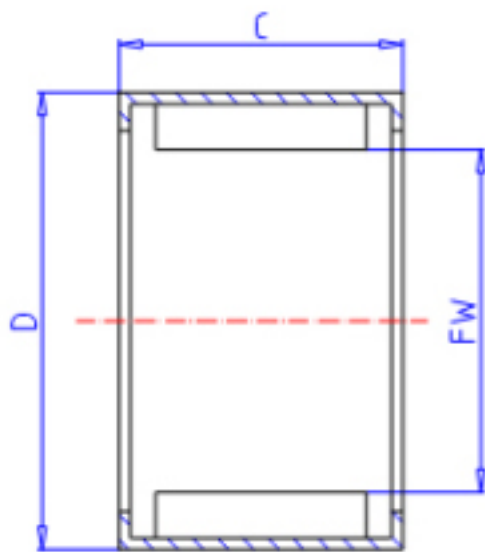

KOYO BHTM1420参数

主要尺寸	FW	14.0	mm	内径
	C	20	mm	宽度
	D	22	mm	外径
型号	ORDER	BHTM1420		型号
基本额定载荷	CR	14400	N	动载荷
	C0	17500	N	静载荷
极限转速	NO	23000	1/min	油润滑

KOYO BHTM1420图片

参考资料:<http://www.sozhou.com/p/7b049fbc.html>