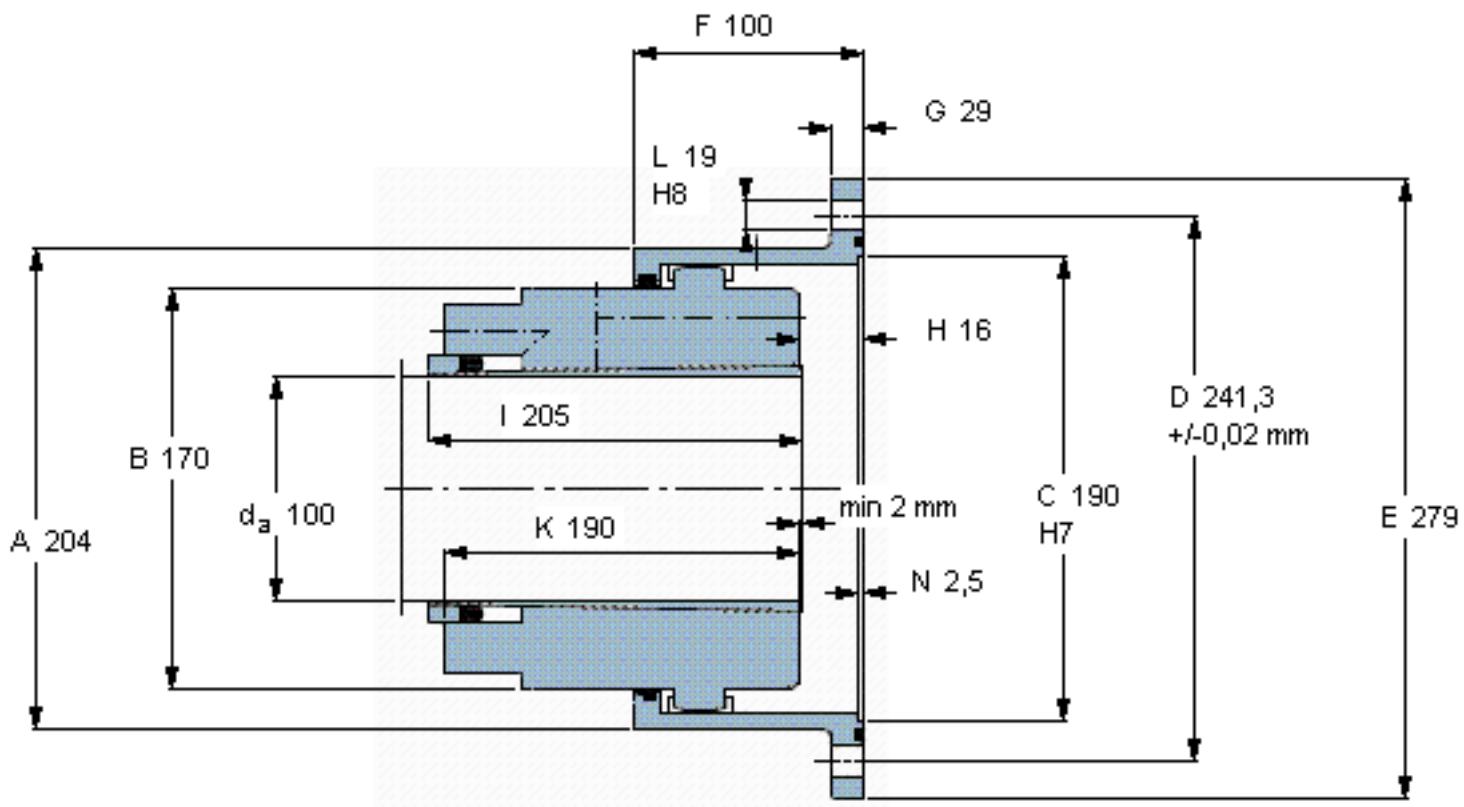

SKF XHCE 035/OK 100参数

轴直径	d_a	100	mm	-
扭矩	扭矩	23.4	kNm	-
主要尺寸	A	204	mm	-
	K	190	mm	-
	E	279	mm	-
	F	100	mm	-
重量	重量	35500	g	-
型号	型号	XHCE 035/OK 100	-	-

SKF XHCE 035/OK 100图片

参考资料:<http://www.sozhou.com/p/7adbf16f.html>