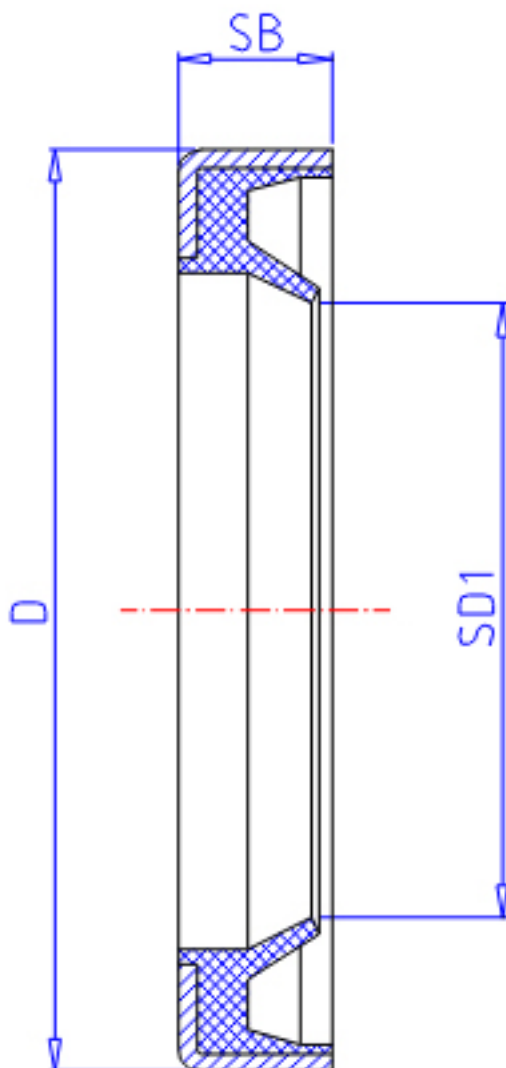

IKO OS 22284参数

轴径	STDRT	22	mm	轴径
型号	ORDER	OS 22284		型号
主要尺寸	SD1	22	mm	-
	D	28	mm	外径
	SB	4.0	mm	宽度

IKO OS 22284图片

参考资料:<http://www.sozhou.com/p/7a884d14.html>