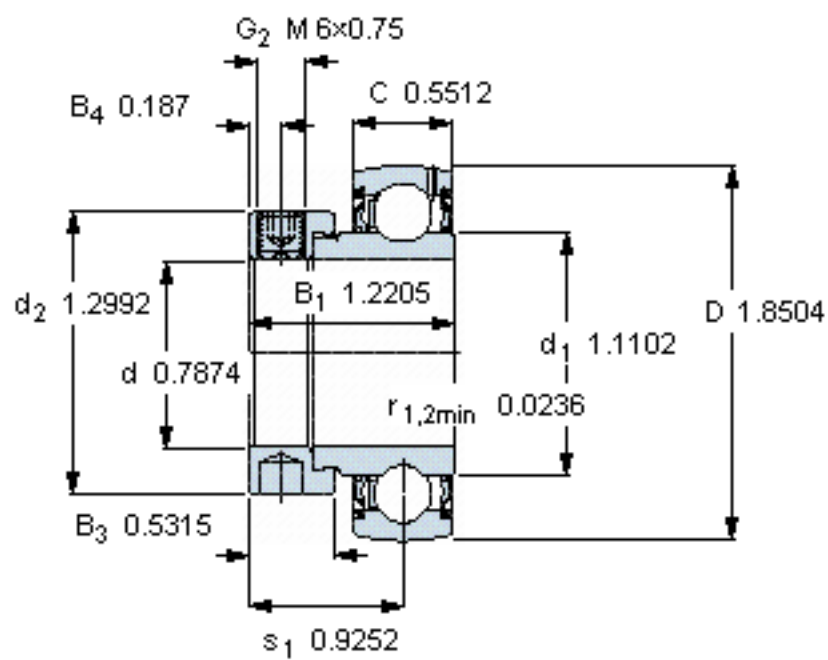

SKF YET 204/VL065参数

主要尺寸	d	20	mm	-
	D	47	mm	-
	B ₁ (B)	31	mm	-
	C	14	mm	-
基本额定载荷	C	12700	N	动载荷
	C ₀	6550	N	静载荷
疲劳载荷极限	P _u	280	N	-
极限转速	带h6轴公差	8500	r/min	-
重量	重量	180	g	-
型号	型号	YET 204/VL065	-	-

SKF YET 204/VL065图片

六角键销尺寸 [mm]

3

推荐的紧固扭矩 [Nm]

4

适宜的橡胶活圈

RIS 204

计算系数

f₀ 13

参考资料: <http://www.sozhou.com/p/7a789f42.html>

六角键销尺寸 [mm]

3

推荐的紧固扭矩 [Nm]

4

适宜的橡胶活圈

RIS 204

计算系数