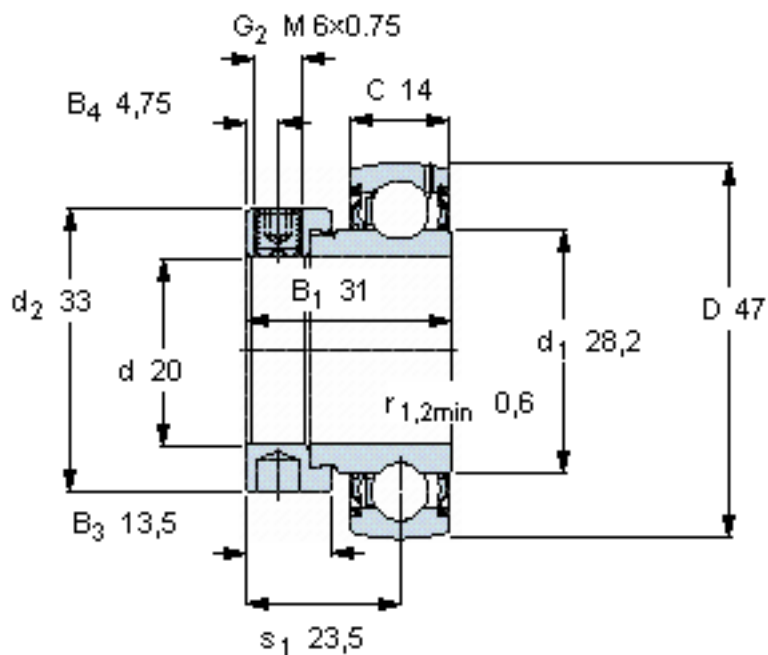

SKF YET 204/VL065参数

主要尺寸	d	20	mm	-
	D	47	mm	-
	B ₁ (B)	31	mm	-
	C	14	mm	-
基本额定载荷	C	12700	N	动载荷
	C ₀	6550	N	静载荷
疲劳载荷极限	P _u	280	N	-
极限转速	带h6轴公差	8500	r/min	-
重量	重量	180	g	-
型号	型号	YET 204/VL065	-	-

SKF YET 204/VL065图片

六角键销尺寸 [mm]

3

推荐的紧固扭矩 [Nm]

4

适宜的橡胶活圈

RIS 204

计算系数

f₀ 13

参考资料: <http://www.sozhou.com/p/7a789f42.html>

六角键销尺寸 [mm]

3

推荐的紧固扭矩 [Nm]

4

适宜的橡胶活圈

RIS 204

计算系数