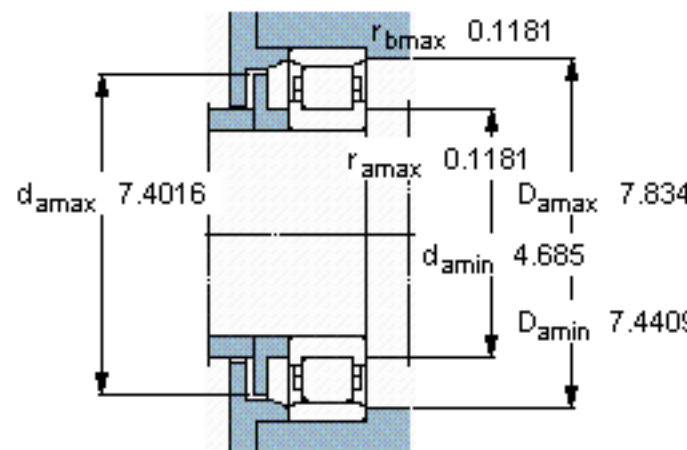

### SKF CRM 32 AMB参数

主要尺寸	d	101.6	mm	-
	D	215.9	mm	-
	B	44.45	mm	-
基本额定载荷	C	391000	N	动载荷
	$C_0$	440000	N	静载荷
疲劳载荷极限	$P_u$	51000	N	-
额定转速	参考转速	3200	r/min	-
	极限转速	3800	r/min	-
重量	重量	8000	g	-
型号	* SKF 探索者轴承	CRM 32 AMB	-	-
角圈	型号	-	-	-

### SKF CRM 32 AMB图片

参考资料:<http://www.sozhou.com/p/7a707a1a.html>

计算系数  
 $k_r$  0,17