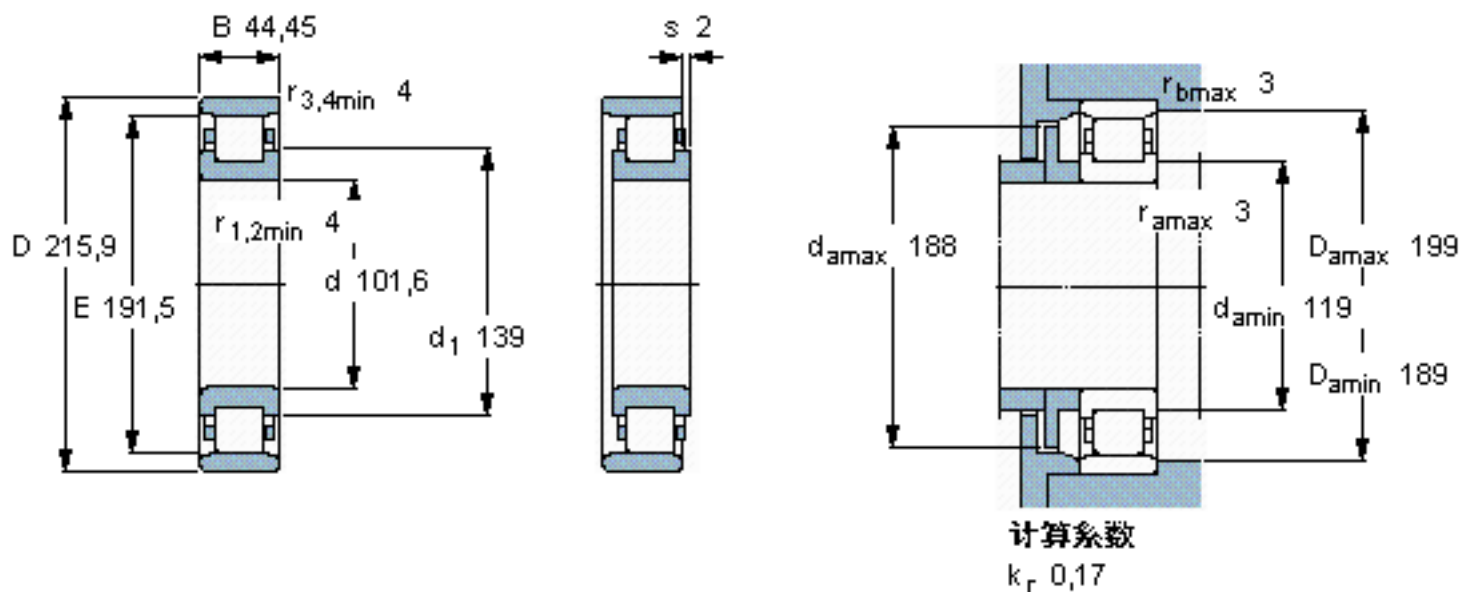

### SKF CRM 32 AMB参数

主要尺寸	d	101.6	mm	-
	D	215.9	mm	-
	B	44.45	mm	-
基本额定载荷	C	391000	N	动载荷
	$C_0$	440000	N	静载荷
疲劳载荷极限	$P_u$	51000	N	-
额定转速	参考转速	3200	r/min	-
	极限转速	3800	r/min	-
重量	重量	8000	g	-
型号	* SKF 探索者轴承	CRM 32 AMB	-	-
角圈	型号	-	-	-

### SKF CRM 32 AMB图片

参考资料:<http://www.sozhou.com/p/7a707a1a.html>

计算系数  
 $k_r$  0,17