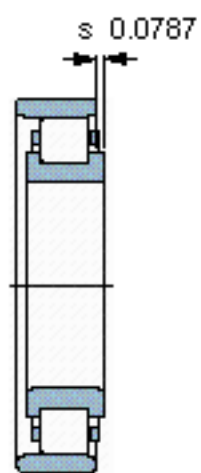

### SKF CRM 32 AMB参数

主要尺寸	d	101.6	mm	-
	D	215.9	mm	-
	B	44.45	mm	-
基本额定载荷	C	391000	N	动载荷
	$C_0$	440000	N	静载荷
疲劳载荷极限	$P_u$	51000	N	-
额定转速	参考转速	3200	r/min	-
	极限转速	3800	r/min	-
重量	重量	8000	g	-
型号	* SKF 探索者轴承	CRM 32 AMB	-	-
角圈	型号	-	-	-

### SKF CRM 32 AMB图片

参考资料:<http://www.sozhou.com/p/7a707a1a.html>

计算系数  
 $k_r$  0,17