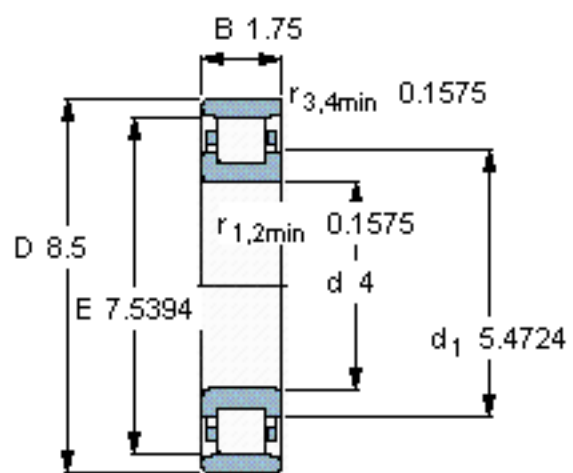

### SKF CRM 32 AMB参数

主要尺寸	d	101.6	mm	-
	D	215.9	mm	-
	B	44.45	mm	-
基本额定载荷	C	391000	N	动载荷
	$C_0$	440000	N	静载荷
疲劳载荷极限	$P_u$	51000	N	-
额定转速	参考转速	3200	r/min	-
	极限转速	3800	r/min	-
重量	重量	8000	g	-
型号	* SKF 探索者轴承	CRM 32 AMB	-	-
角圈	型号	-	-	-

### SKF CRM 32 AMB图片

参考资料:<http://www.sozhou.com/p/7a707a1a.html>

计算系数  
 $k_r$  0,17