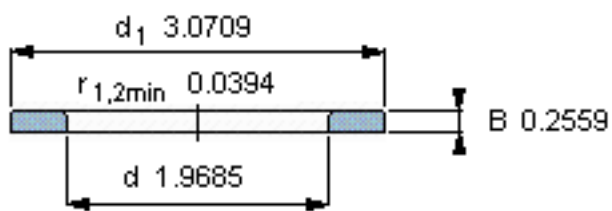

SKF WS 81210参数

尺寸	d	50	mm	-
	D	-	mm	-
	B	6.5	mm	-
	d ₁	78	mm	-
	D ₁	-	mm	-
	r ₁ 、r _{1.2}	1	mm	-
重量	重量	140	g	-
型号	型号	WS 81210	-	-

SKF WS 81210图片

轴垫圈

轴垫圈

参考资料:<http://www.sozhou.com/p/7a6b8d96.html>