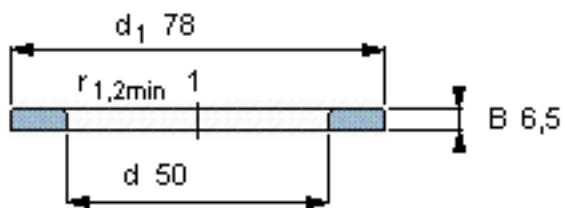

SKF WS 81210参数

尺寸	d	50	mm	-
	D	-	mm	-
	B	6.5	mm	-
	d ₁	78	mm	-
	D ₁	-	mm	-
	r ₁ 、r _{1.2}	1	mm	-
重量	重量	140	g	-
型号	型号	WS 81210	-	-

SKF WS 81210图片

轴垫圈

轴垫圈

参考资料:<http://www.sozhou.com/p/7a6b8d96.html>