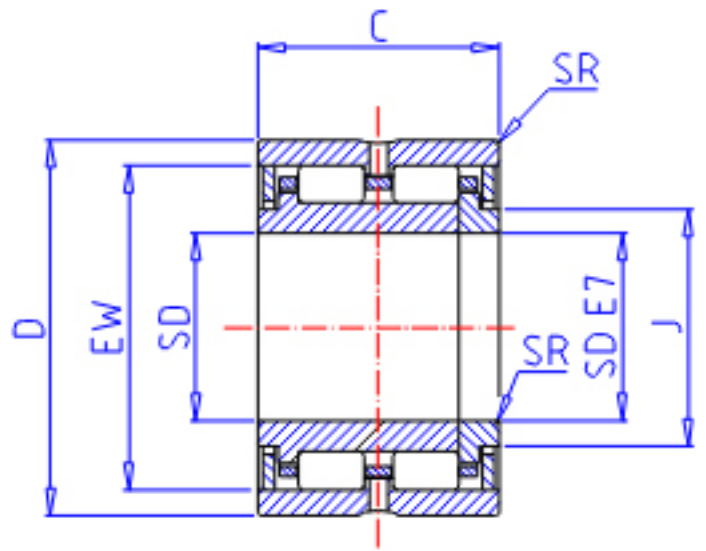

NAU 49, TRU

参考资料:<http://www.sozhou.com/p/79edcd4e.html>