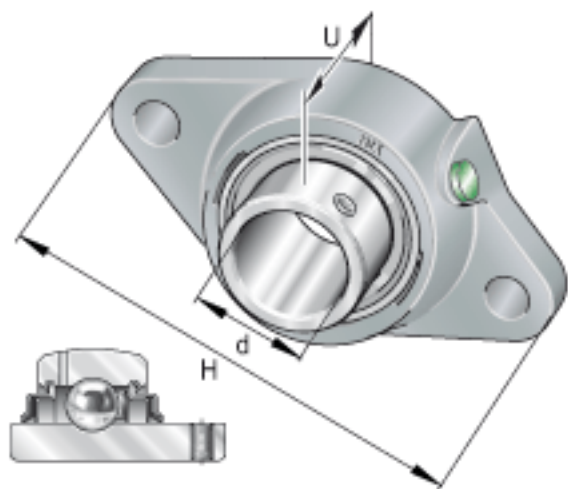

INA RCJTY15参数

尺寸	d	15	mm	-	
	H	99	mm	-	
	U	32.9	mm	-	
	A	25	mm	-	
	A₁	9.5	mm	-	
	A₂	17	mm	-	
	B	27.4	mm	-	
	J	76.5	mm	-	
	L	57	mm	-	
	N	11.5	mm	-	
	Q	M6		-	
	V	57	mm	-	
	重量	m	350	g	质量
	基本额定载荷	C_r	9600	N	基本额定动载荷, 径向
C_{0r}		4750	N	基本额定静载荷, 径向	
说明		GG. CJT03		轴承座的型号	
		GYE15-KRR-B		轴承的型号	

INA RCJTY15图片