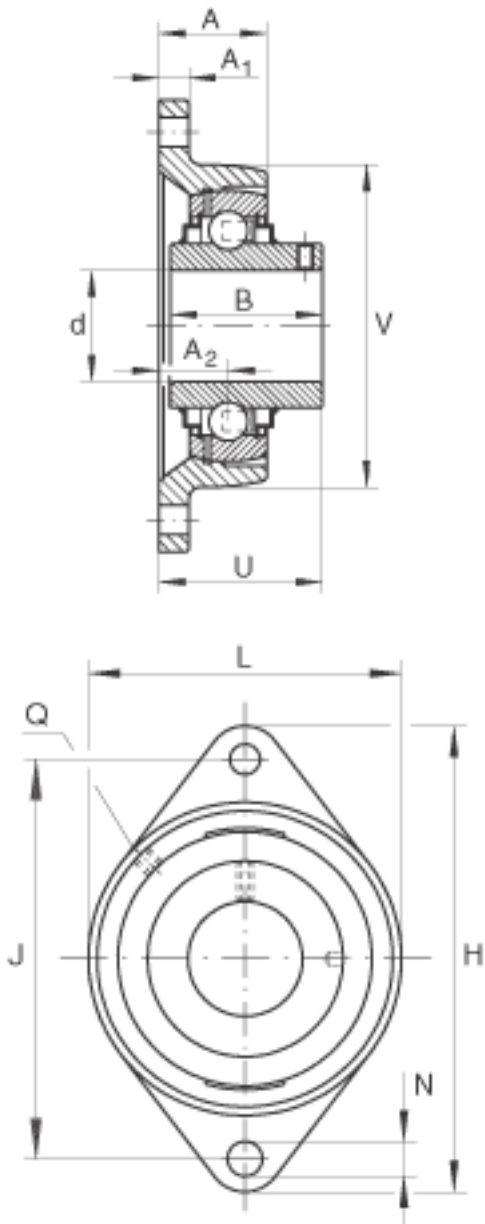

INA RCJTY15参数

尺寸	d	15	mm	-	
	H	99	mm	-	
	U	32.9	mm	-	
	A	25	mm	-	
	A ₁	9.5	mm	-	
	A ₂	17	mm	-	
	B	27.4	mm	-	
	J	76.5	mm	-	
	L	57	mm	-	
	N	11.5	mm	-	
	Q	M6		-	
	V	57	mm	-	
	重量	m	350	g	质量
	基本额定载荷	C _r	9600	N	基本额定动载荷, 径向
C _{0r}		4750	N	基本额定静载荷, 径向	
说明		GG. CJT03		轴承座的型号	
		GYE15-KRR-B		轴承的型号	

INA RCJTY15图片

参考资料:<http://www.sozhou.com/p/79e56650.html>