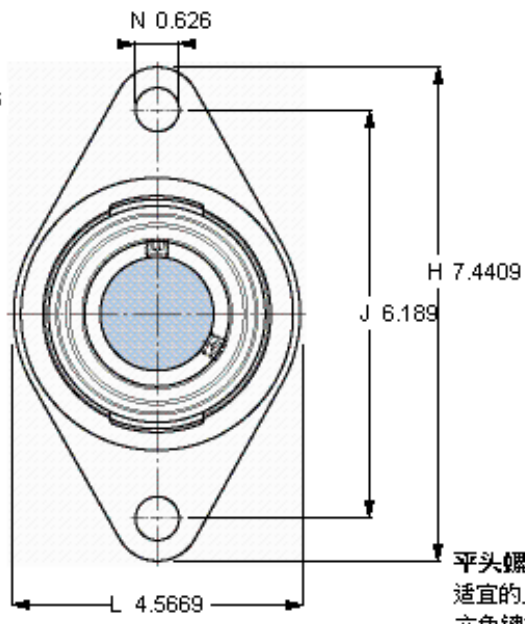

### SKF FYT 50 TF/VA228参数

主要尺寸	d	50	mm	-
	A <sub>1</sub>	43	mm	-
	J	157.2	mm	-
	L	116	mm	-
	T	60.6	mm	-
基本额定载荷	C <sub>0</sub>	23200	N	静载荷
重量	重量	2150	g	-
型号	轴承单元	FYT 50 TF/VA228	-	-
	轴承座	FYT 510 U/VA228	-	-
	轴承	YAR 210-2FW/VA228	-	-

### SKF FYT 50 TF/VA228图片

参考资料: <http://www.sozhou.com/p/799fa1de.html>

平头螺钉  
 适宜的止动环 [Nm]  
 六角键销尺寸 [mm]

M 10×  
 16,5  
 5