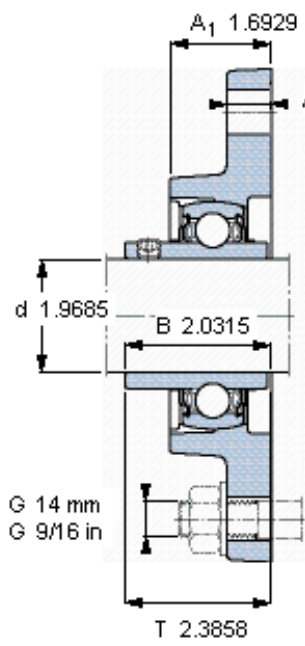

### SKF FYT 50 TF/VA228参数

主要尺寸	d	50	mm	-
	A <sub>1</sub>	43	mm	-
	J	157.2	mm	-
	L	116	mm	-
	T	60.6	mm	-
基本额定载荷	C <sub>0</sub>	23200	N	静载荷
重量	重量	2150	g	-
型号	轴承单元	FYT 50 TF/VA228	-	-
	轴承座	FYT 510 U/VA228	-	-
	轴承	YAR 210-2FW/VA228	-	-

### SKF FYT 50 TF/VA228图片

参考资料: <http://www.sozhou.com/p/799fa1de.html>

平头螺钉  
 适宜的止动环 [Nm]  
 六角键销尺寸 [mm]

M 10×  
 16,5  
 5