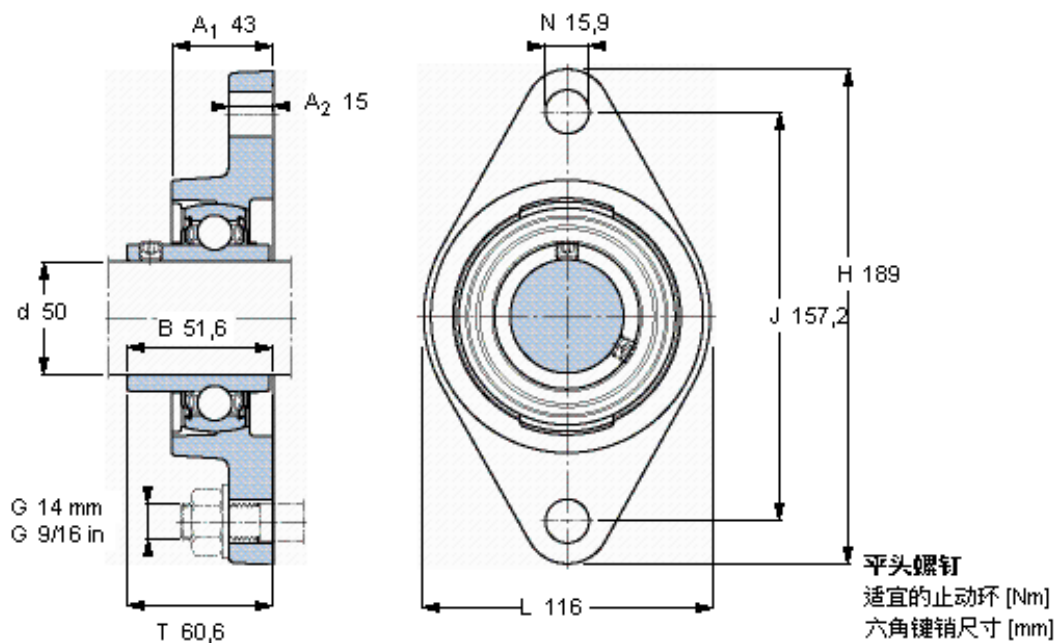

### SKF FYT 50 TF/VA228参数

主要尺寸	d	50	mm	-
	A <sub>1</sub>	43	mm	-
	J	157.2	mm	-
	L	116	mm	-
	T	60.6	mm	-
基本额定载荷	C <sub>0</sub>	23200	N	静载荷
重量	重量	2150	g	-
型号	轴承单元	FYT 50 TF/VA228	-	-
	轴承座	FYT 510 U/VA228	-	-
	轴承	YAR 210-2FW/VA228	-	-

### SKF FYT 50 TF/VA228图片

参考资料: <http://www.sozhou.com/p/799fa1de.html>

平头螺钉  
 适宜的止动环 [Nm]  
 六角键销尺寸 [mm]

M 10×  
 16,5  
 5