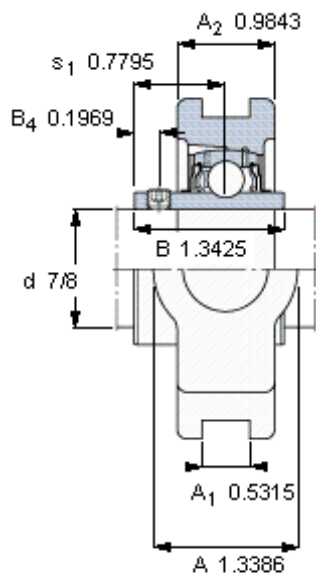

### SKF TU 7/8 TF参数

主要尺寸	d	22.225	mm	-
	A	34	mm	-
	H	91	mm	-
	H <sub>1</sub>	76	mm	-
	L	100	mm	-
基本额定载荷	C	14000	N	动载荷
	C <sub>0</sub>	7800	N	静载荷
极限转速	带h6轴公差	7000	r/min	-
重量	重量	800	g	-
型号	轴承单元	TU 7/8 TF	-	-
	轴承座	TU 505 U	-	-
	轴承	YAR 205-014-2F	-	-

### SKF TU 7/8 TF图片

参考资料: <http://www.sozhou.com/p/79903902.html>

平头螺钉  
 适宜的止动环 [Nm]  
 六角键销尺寸 [mm]  
 端盖

1/4-28x1  
 4  
 3,175  
 -