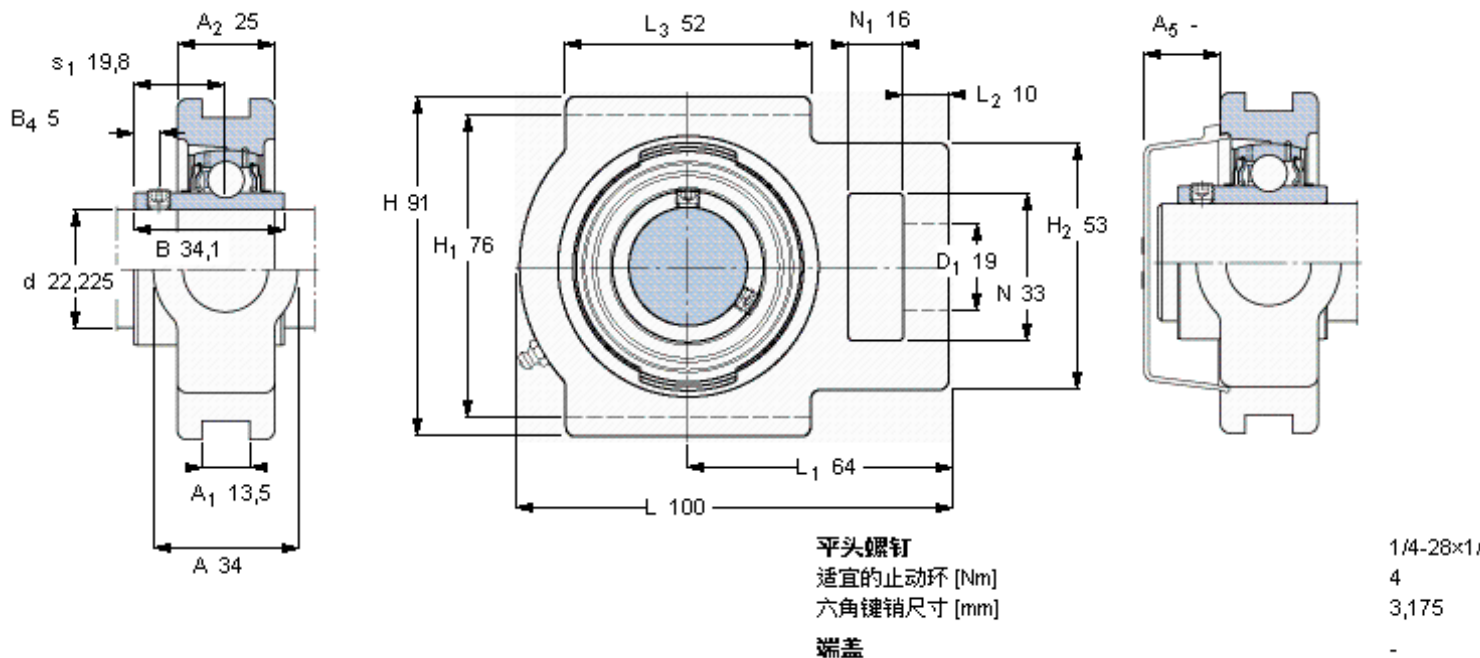

### SKF TU 7/8 TF参数

主要尺寸	d	22.225	mm	-
	A	34	mm	-
	H	91	mm	-
	H <sub>1</sub>	76	mm	-
	L	100	mm	-
基本额定载荷	C	14000	N	动载荷
	C <sub>0</sub>	7800	N	静载荷
极限转速	带h6轴公差	7000	r/min	-
重量	重量	800	g	-
型号	轴承单元	TU 7/8 TF	-	-
	轴承座	TU 505 U	-	-
	轴承	YAR 205-014-2F	-	-

### SKF TU 7/8 TF图片

参考资料: <http://www.sozhou.com/p/79903902.html>

平头螺钉  
 适宜的止动环 [Nm]  
 六角键销尺寸 [mm]  
 端盖

1/4-28x1  
 4  
 3,175  
 -