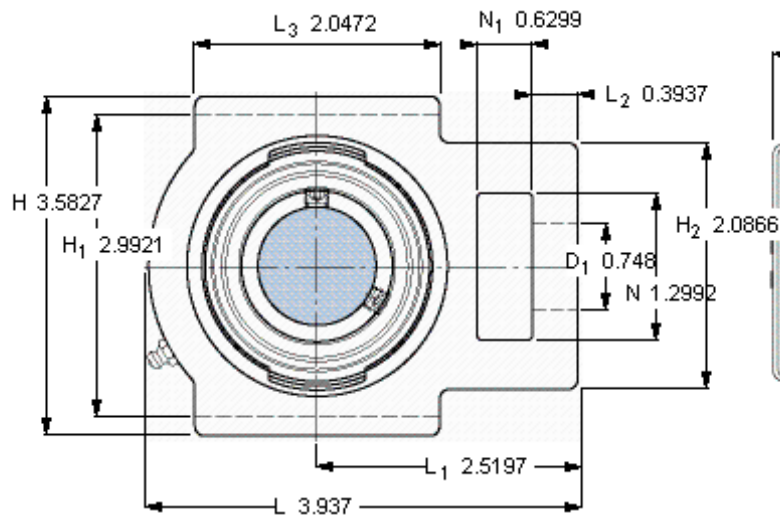

### SKF TU 7/8 TF参数

主要尺寸	d	22.225	mm	-
	A	34	mm	-
	H	91	mm	-
	H <sub>1</sub>	76	mm	-
	L	100	mm	-
基本额定载荷	C	14000	N	动载荷
	C <sub>0</sub>	7800	N	静载荷
极限转速	带h6轴公差	7000	r/min	-
重量	重量	800	g	-
型号	轴承单元	TU 7/8 TF	-	-
	轴承座	TU 505 U	-	-
	轴承	YAR 205-014-2F	-	-

### SKF TU 7/8 TF图片

参考资料: <http://www.sozhou.com/p/79903902.html>

平头螺钉  
 适宜的止动环 [Nm]  
 六角键销尺寸 [mm]  
 端盖

1/4-28x1  
 4  
 3,175  
 -