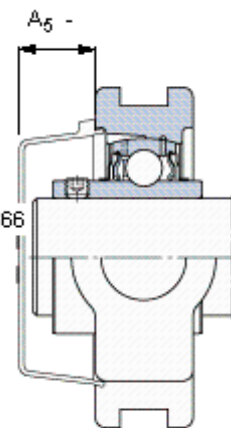

### SKF TU 7/8 TF参数

主要尺寸	d	22.225	mm	-
	A	34	mm	-
	H	91	mm	-
	H <sub>1</sub>	76	mm	-
	L	100	mm	-
基本额定载荷	C	14000	N	动载荷
	C <sub>0</sub>	7800	N	静载荷
极限转速	带h6轴公差	7000	r/min	-
重量	重量	800	g	-
型号	轴承单元	TU 7/8 TF	-	-
	轴承座	TU 505 U	-	-
	轴承	YAR 205-014-2F	-	-

### SKF TU 7/8 TF图片

参考资料: <http://www.sozhou.com/p/79903902.html>

平头螺钉  
 适宜的止动环 [Nm]  
 六角键销尺寸 [mm]  
 端盖

1/4-28x1  
 4  
 3,175  
 -