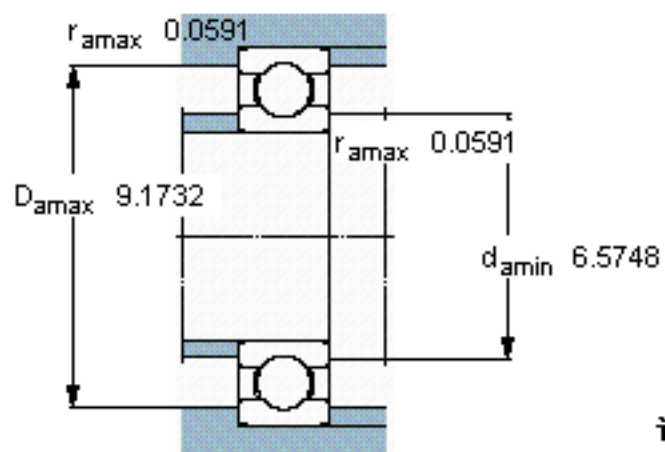

计算系数

$k_r = 0,02$

$f_0 = 17$