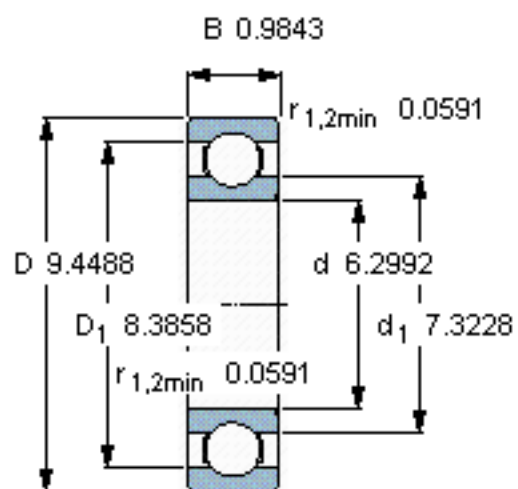

SKF 16032/W64参数

主要尺寸	d	160	mm	-
	D	240	mm	-
	B	25	mm	-
基本额定载荷	C	99500	N	动载荷
	C_0	108000	N	静载荷
疲劳载荷极限	P_u	3250	N	-
极限转速	极限转速	1400	r/min	-
重量	重量	3700	g	-
型号	* SKF 探索者轴承	16032/W64	-	-

SKF 16032/W64图片

计算系数

k_r 0,02

f_0 17

参考资料:<http://www.sozhou.com/p/798924a9.html>

计算系数

$k_r = 0,02$

$f_0 = 17$