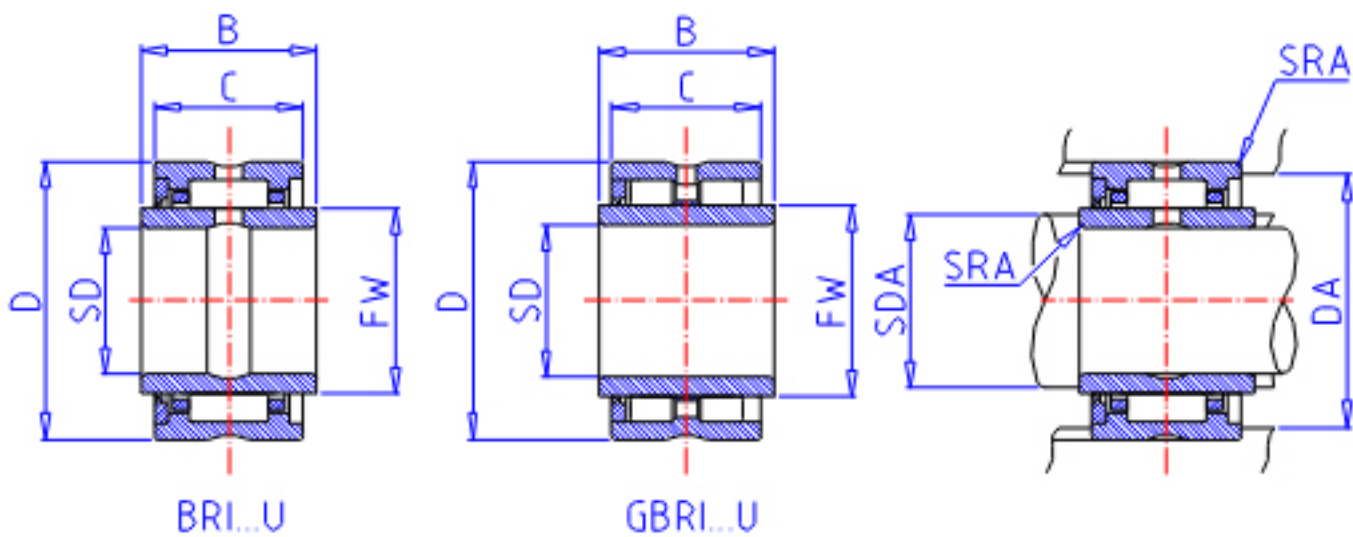

参考资料:<http://www.sozhou.com/p/7987144d.html>