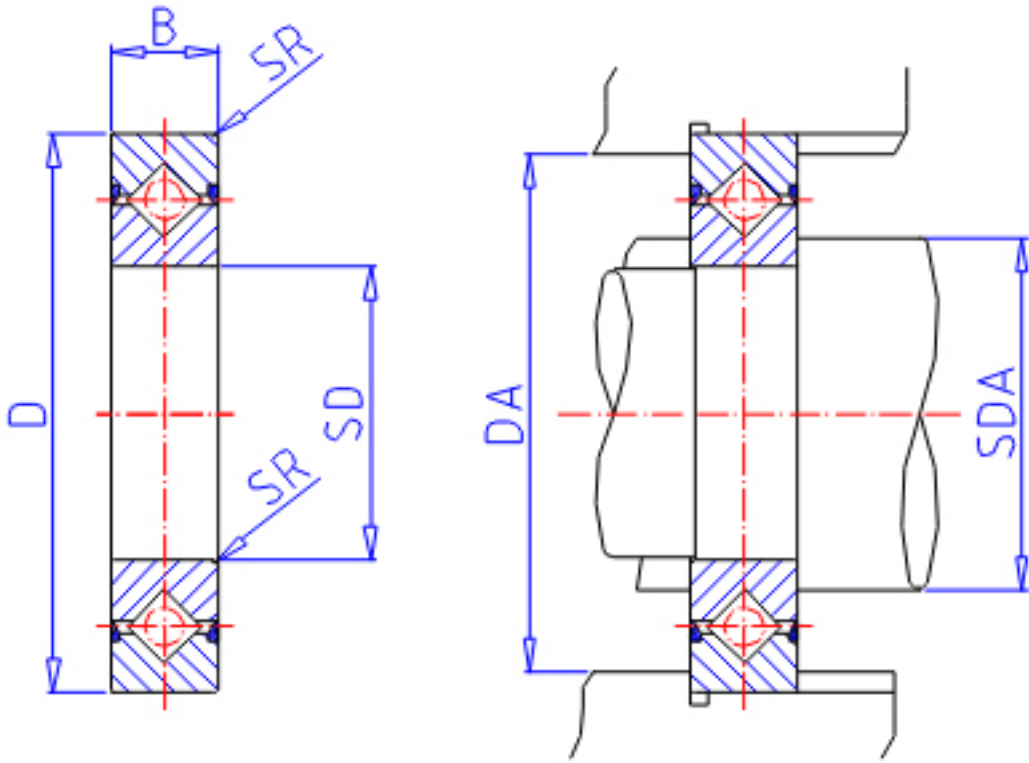

参考资料:<http://www.sozhou.com/p/79633aaa.html>